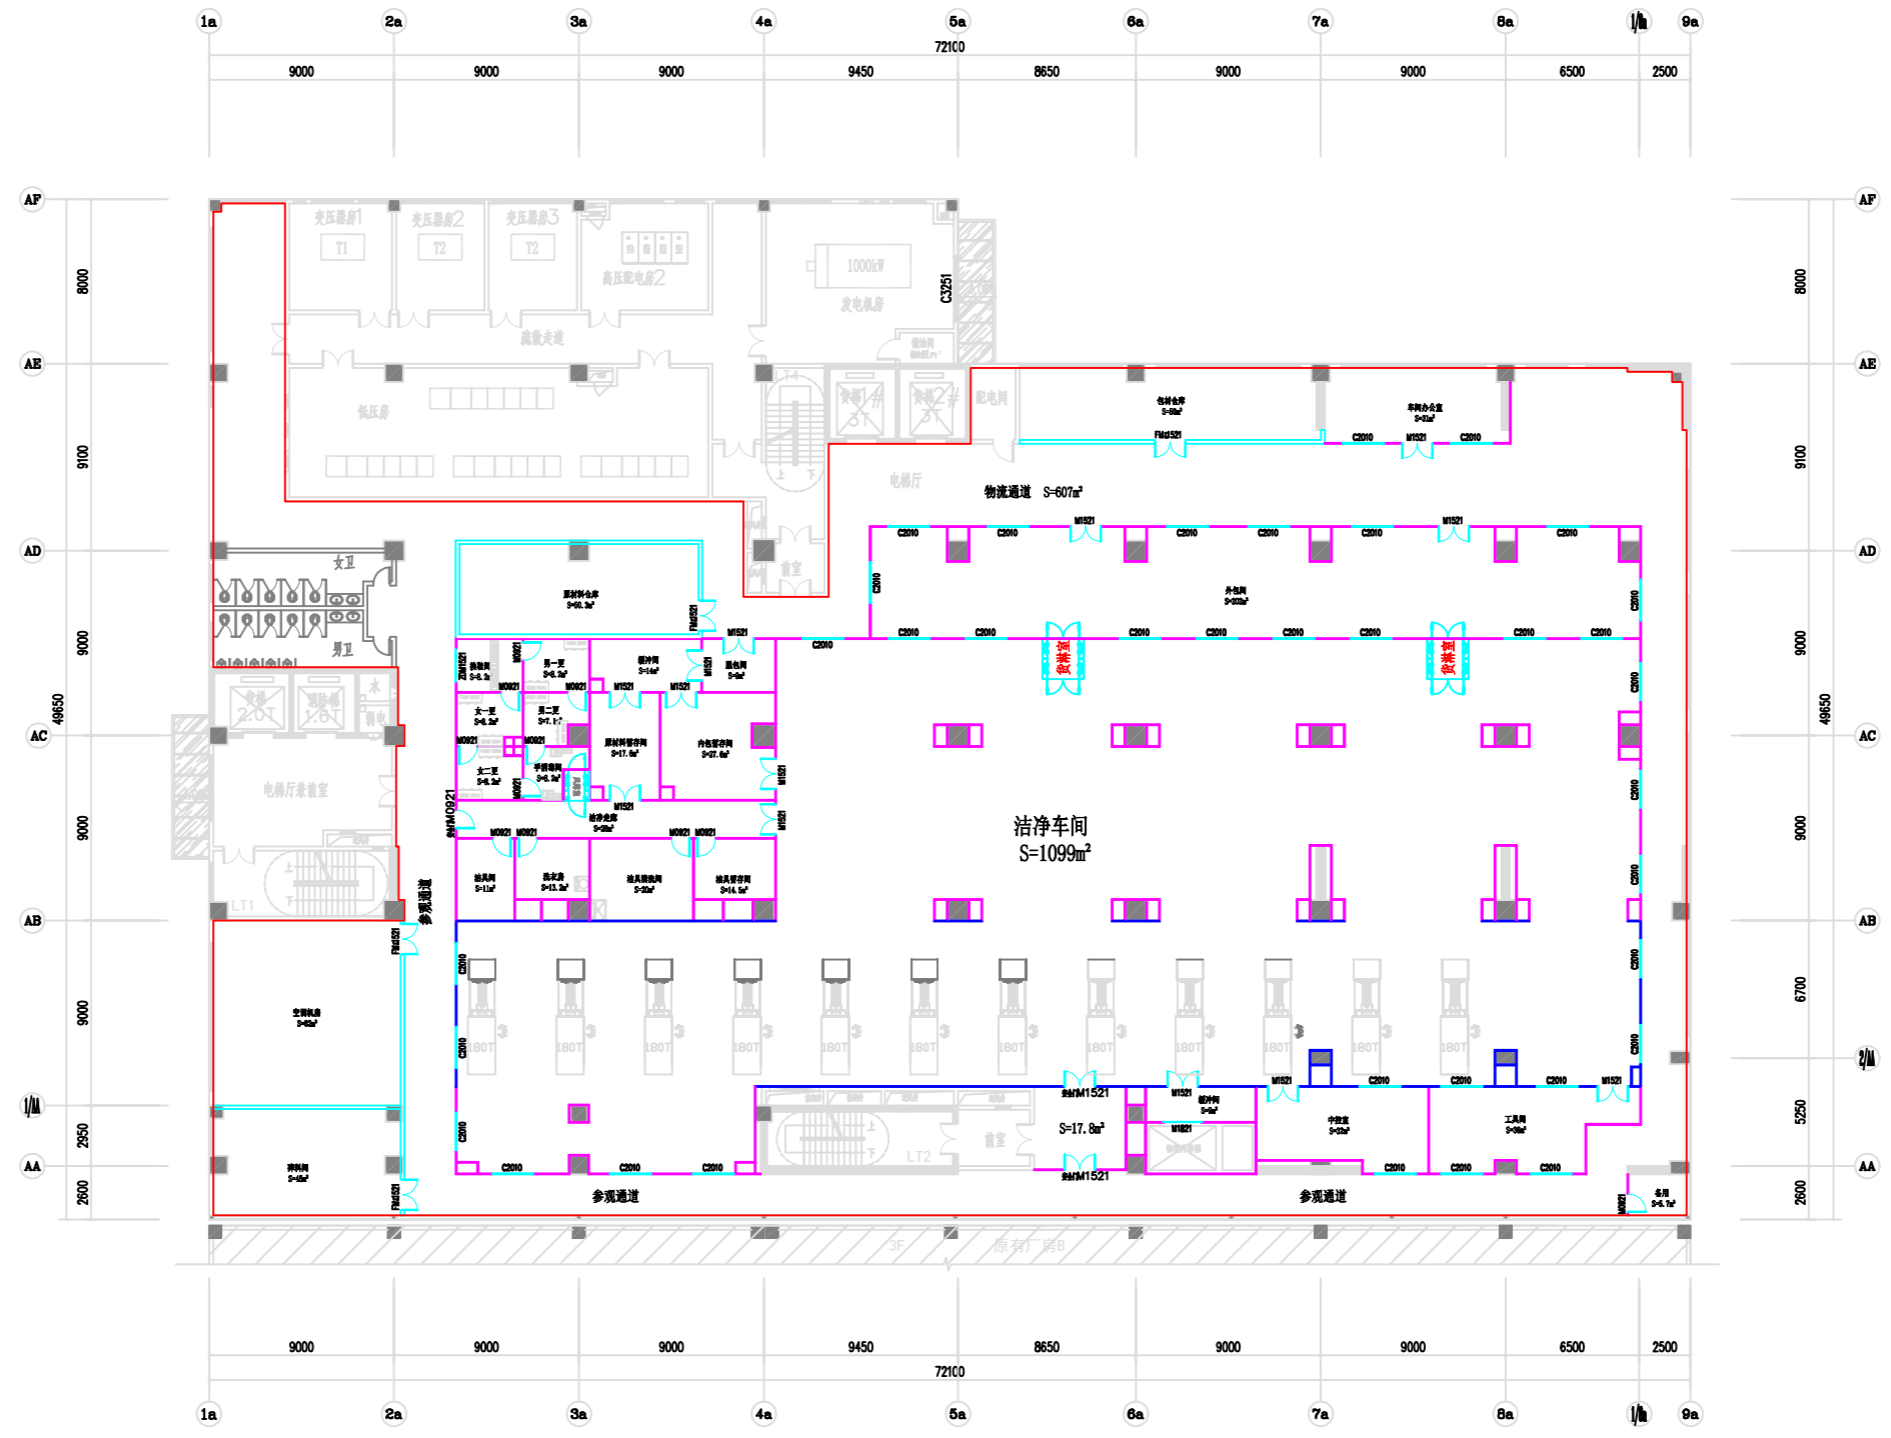

电气  
给排水

暖通  
环保

建筑  
装饰

二层平面规划图

**广东华业建设集团有限公司**  
Guangdong Huaye Construction Group Co, Ltd  
地址: 东莞市东城街道莞樟路东城段168号华业实业大厦 TEL: 0769-22265755 22265995 FAX: 0769-22265550

阶段	设计	绘图	建设单位	比例	日期
专业负责	校对	图号 装修-01	工程项目 医疗生物新厂综合项目		
项目负责	审核	工程号 HYHJR-201013	图纸名称 二层平面规划图	2020.11.10	

四层平面规划图

阶段		设计		绘图		建设单位		比例	
专业负责		校对		图号	装修-01	工程项目	医疗生物新厂综合项目	日期	2020. 11. 20
项目负责		审核		工程号	HYHJR-21013	图纸名称	四层平面规划图		