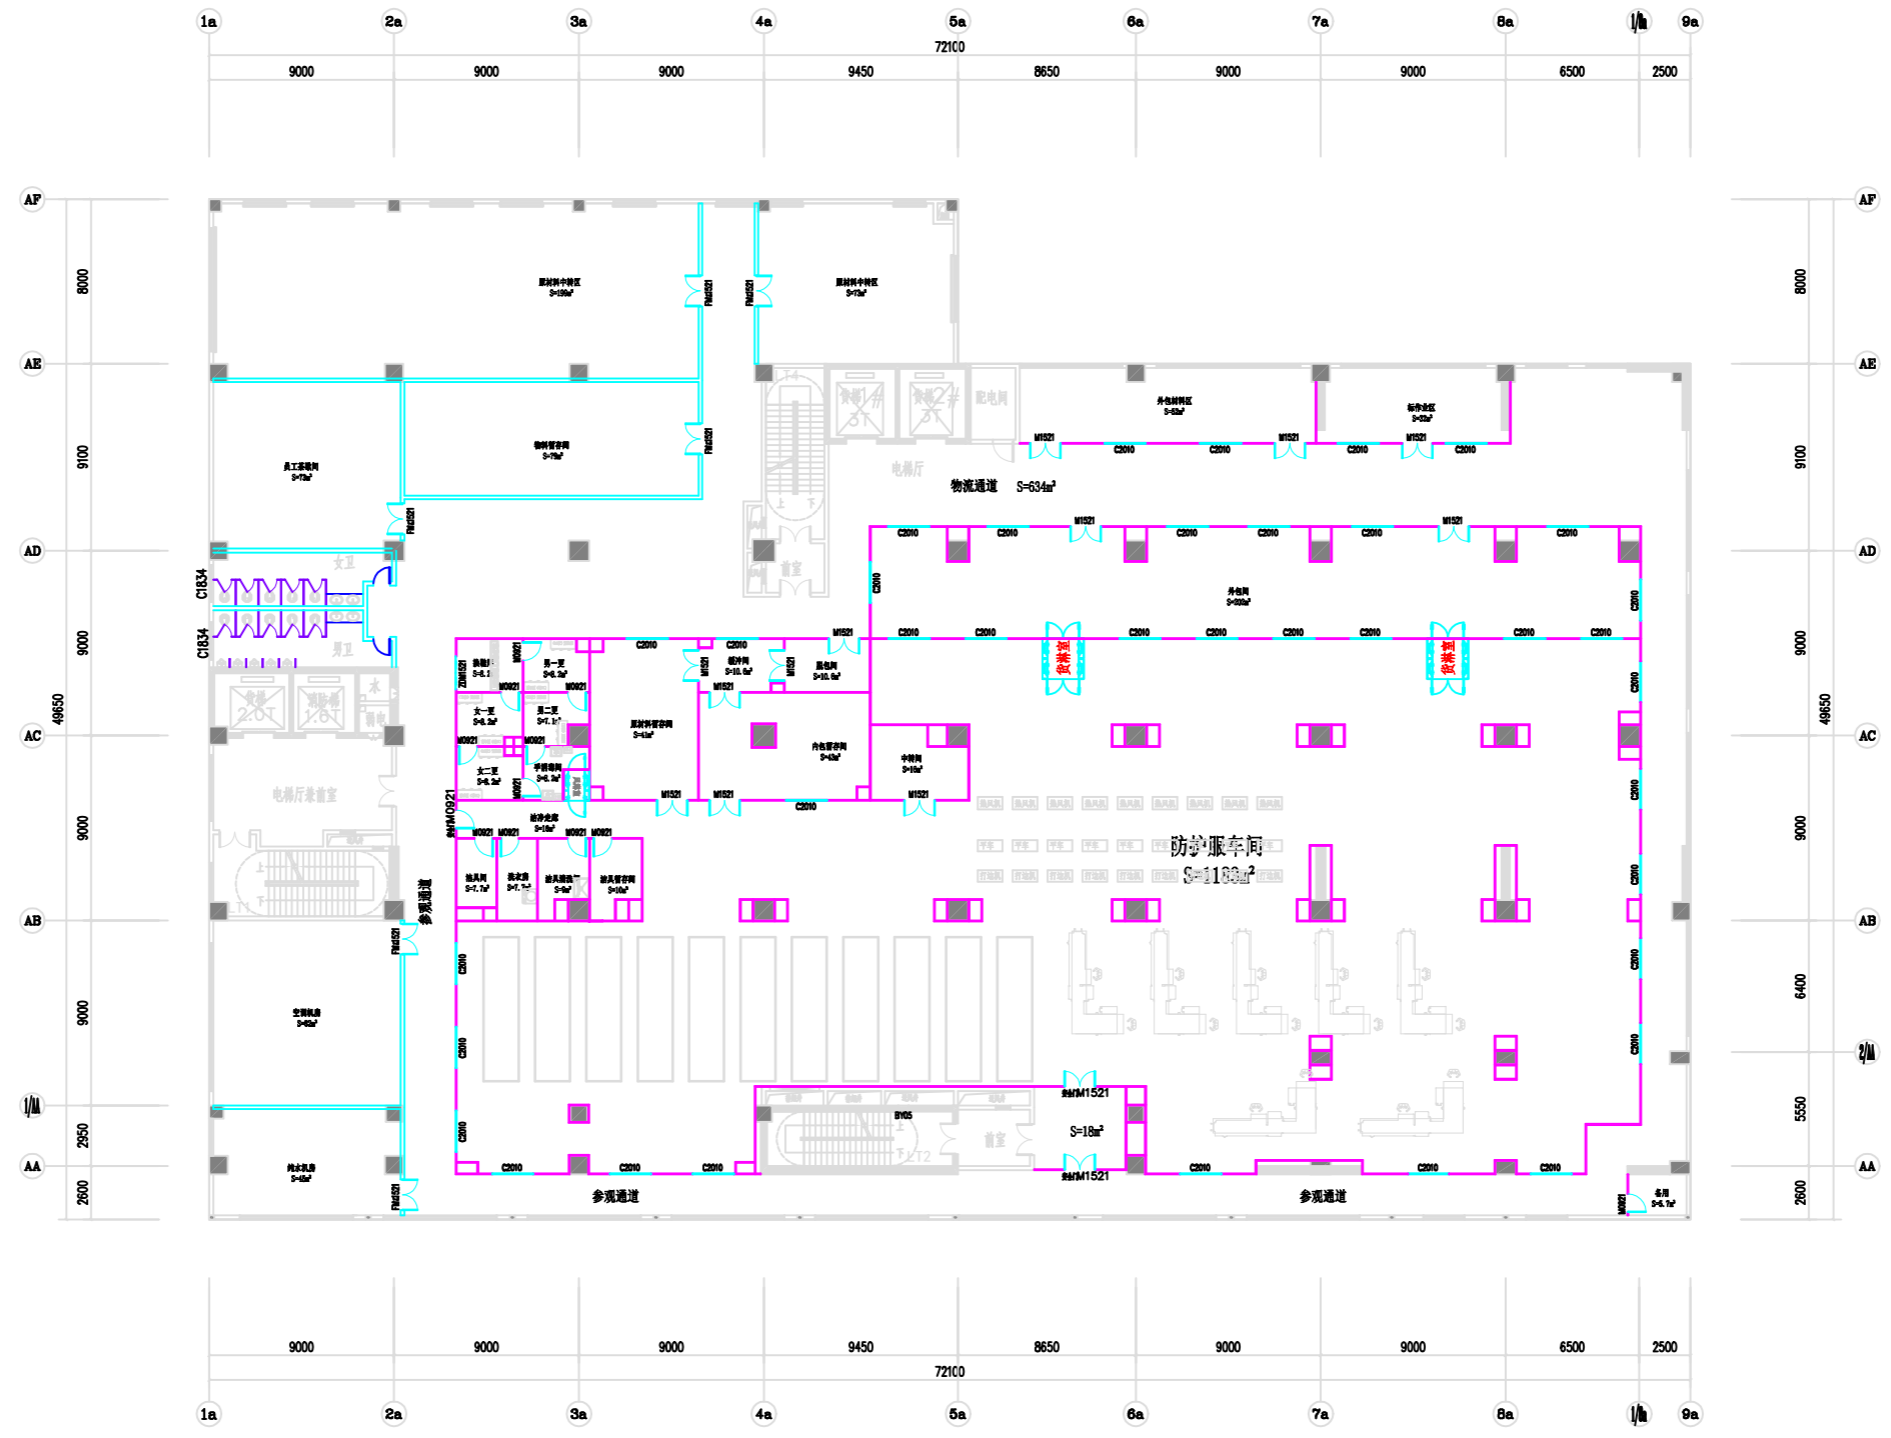

电气  
给排水

暖通  
环保

建筑  
装饰

二层平面规划图

**广东华业建设集团有限公司**  
Guangdong Huaye Construction Group Co, Ltd  
地址: 东莞市东城街道莞樟路东城段168号华业实业大厦 TEL: 0769-22265755 22265995 FAX: 0769-22265550

阶段	设计	绘图	建设单位	比例	日期
专业负责	校对	图号 装修-01	工程项目 医疗生物新厂综合项目		
项目负责	审核	工程号 HYHJR-201013	图纸名称 二层平面规划图	2020.11.10	

四层平面规划图

阶段		设计		绘图		建设单位		比例	
专业负责		校对		图号	装修-01	工程项目	医疗生物新厂综合项目	日期	2020. 11. 20
项目负责		审核		工程号	HYHJR-21013	图纸名称	四层平面规划图		