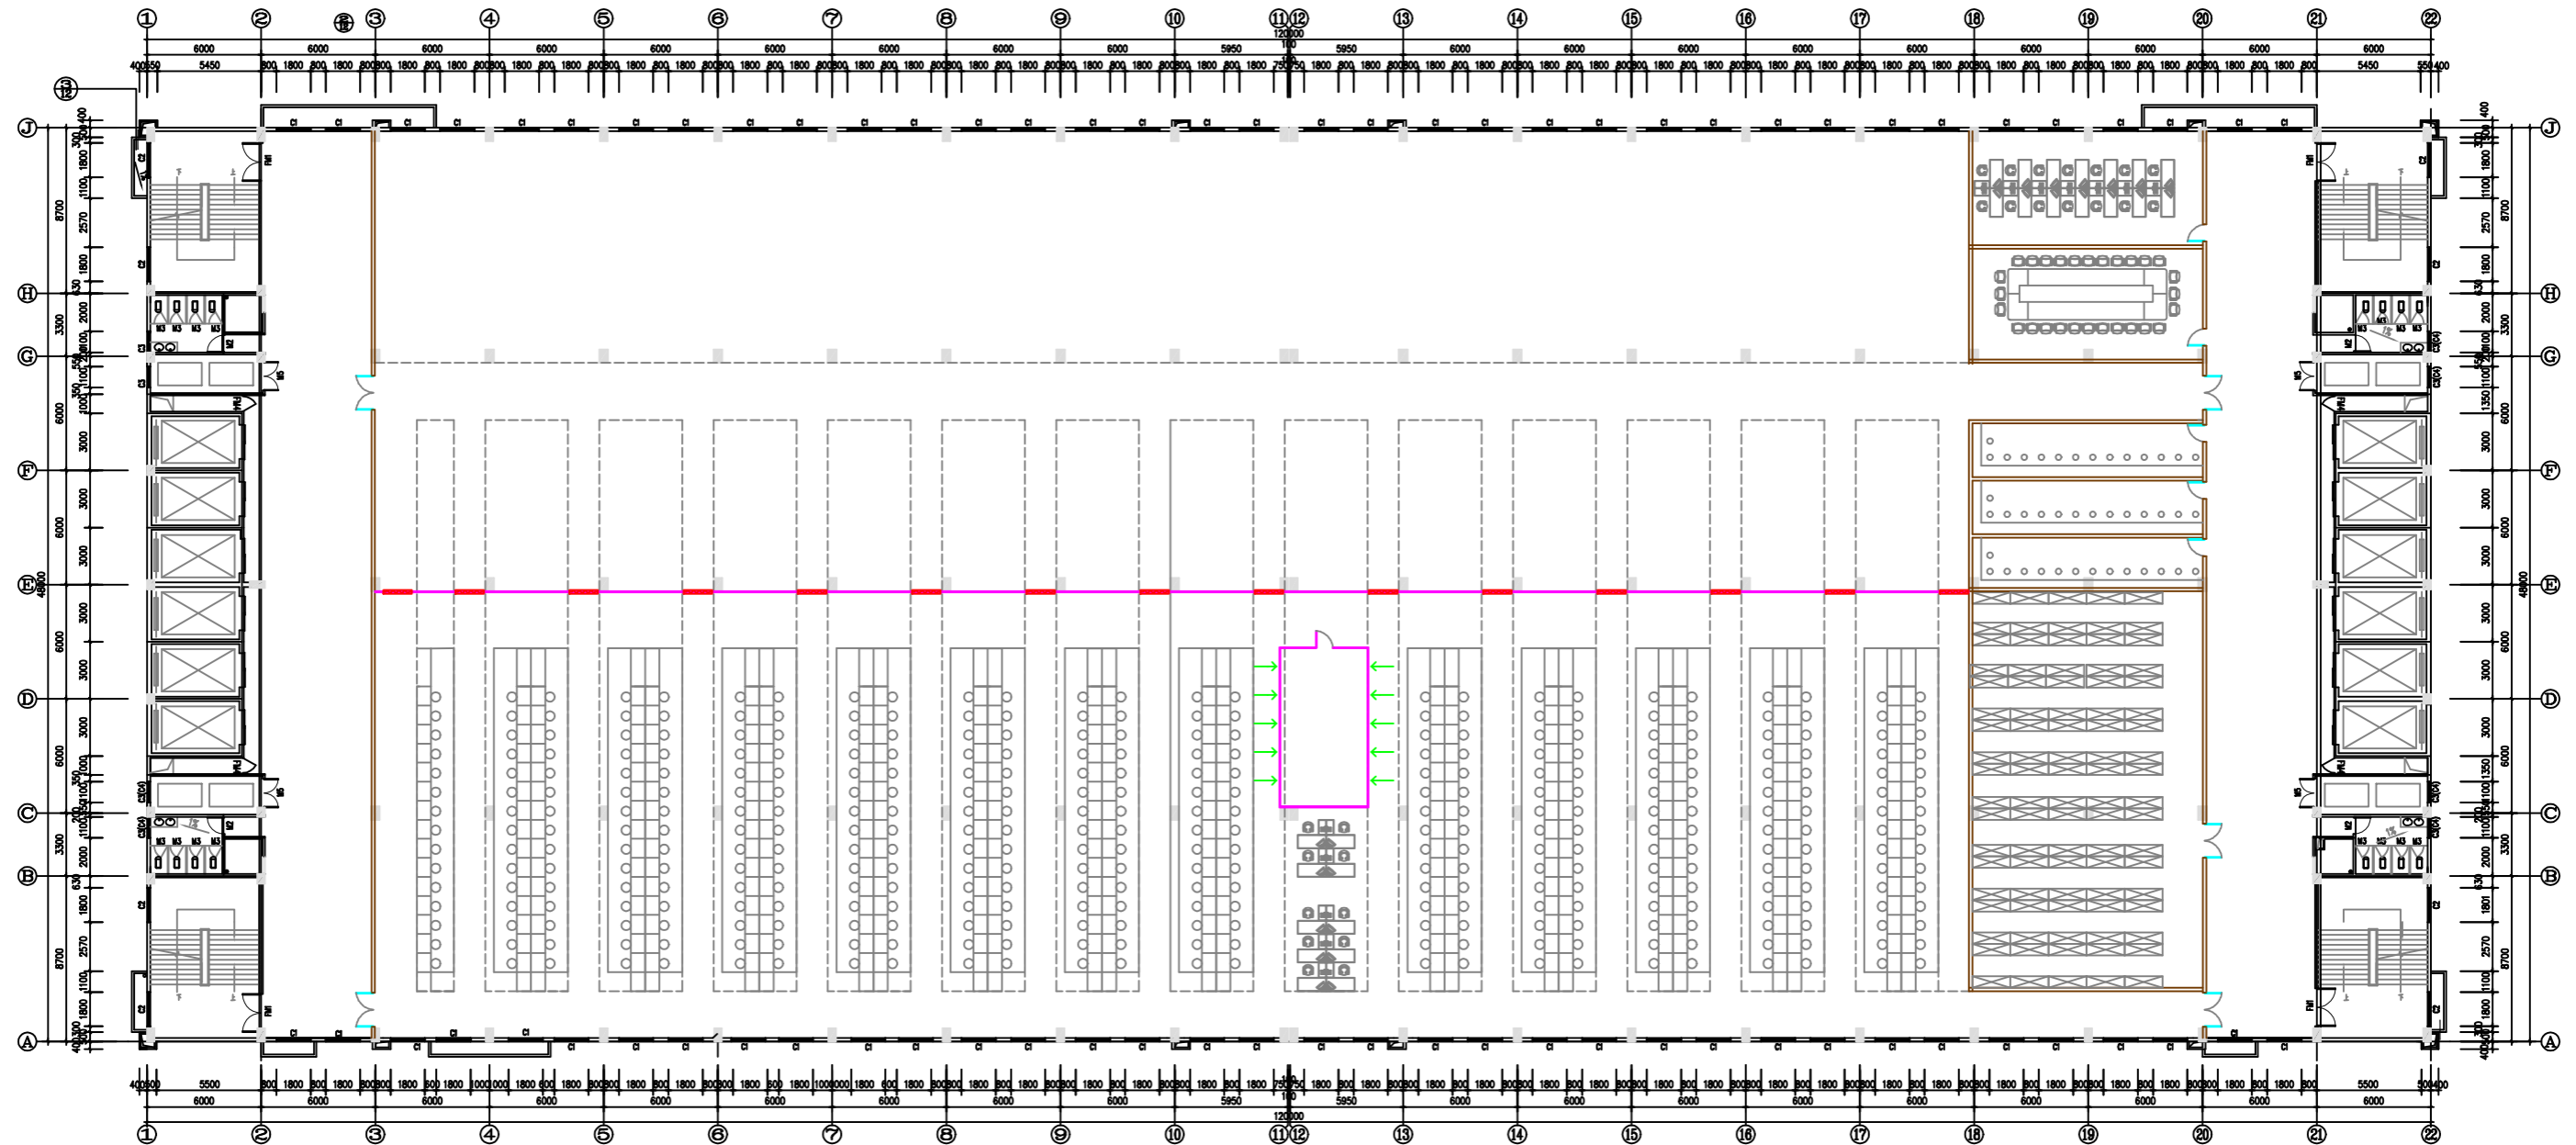

1# 1F.平面图 1:100

阶段		设计		绘图		建设单位		比例	1:100
专业负责		校对		图号	装修-01	工程项目	新厂区电器车间投建项目	日期	2012.10.05
项目负责		审核		工程号	HYXL-120706	图纸名称	1# 1F.平面图		

1# 2F. 平面图 1:100

阶段	设计	绘图	建设单位	比例	1:100
专业负责	校对	图号 装修-02	工程项目 新厂区电器车间投建项目		
项目负责	审核	工程号 HYXL-120706	图纸名称 1# 2F. 平面图	日期	2012. 10. 05

1# 3F. 平面图 1:100

阶段	设计	绘图	建设单位	比例	1:100
专业负责	校对	图号 装修-03	工程项目 新厂区电器车间投建项目		
项目负责	审核	工程号 HYXL-120706	图纸名称 1# 3F. 平面图	日期	2012. 10. 05

阶段		设计		绘图		建设单位		比例	1:100
专业负责		校对		图号	装修-04	工程项目	新厂区电器车间投建项目	日期	2012.10.05
项目负责		审核		工程号	HYXL-120706	图纸名称	2# 1F.平面图		