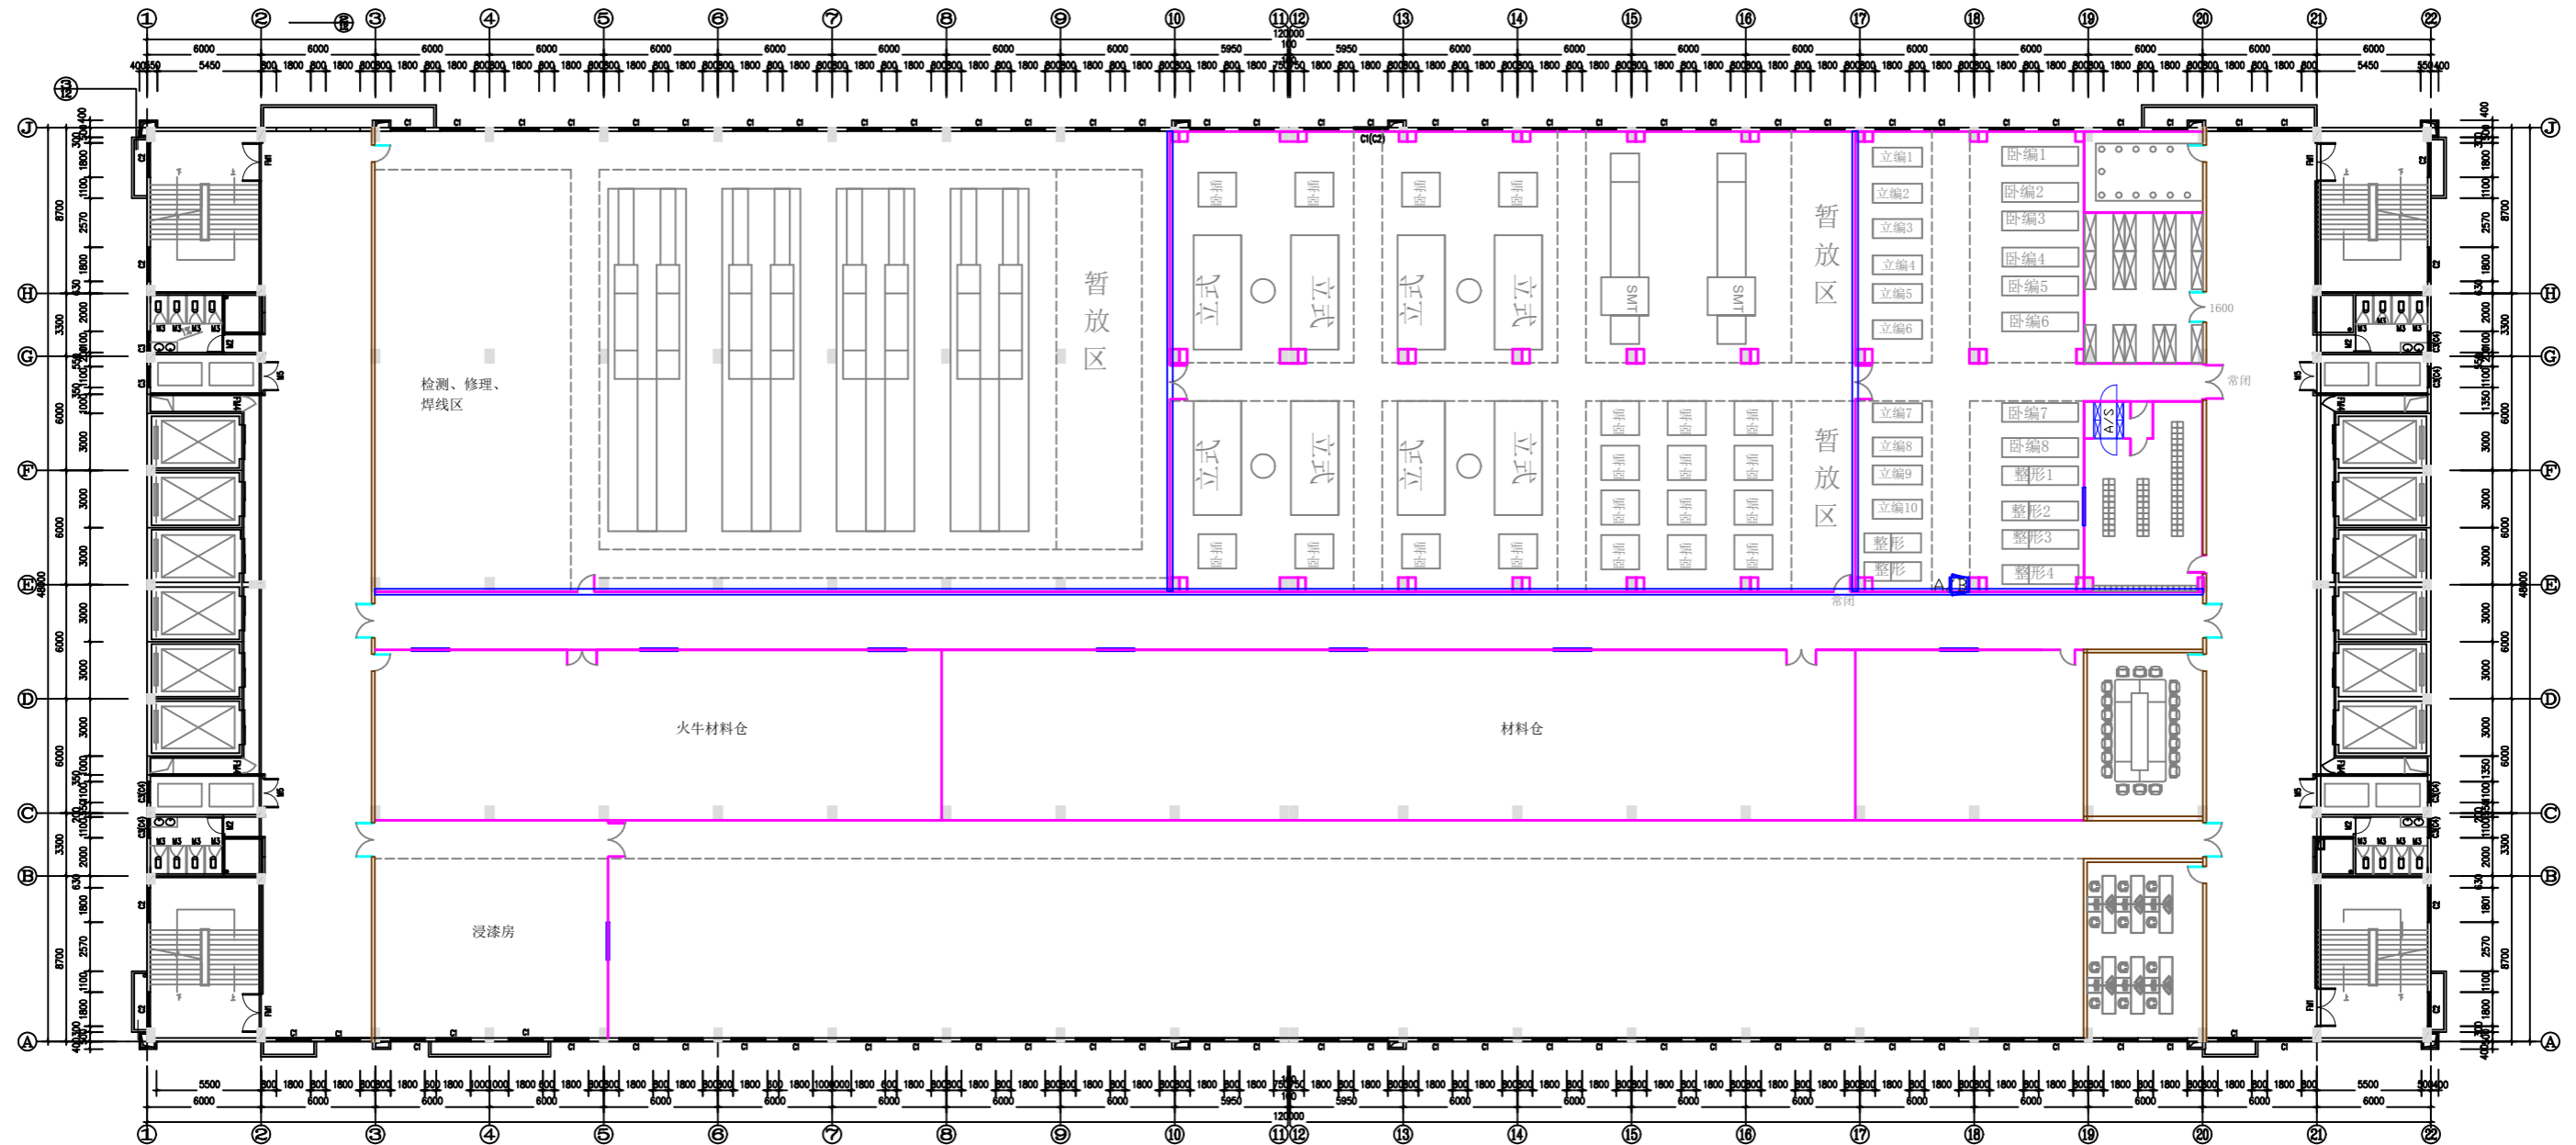

3# 3F.平面图 1:100

广东华业建设集团有限公司
Guangdong Huaye Construction Group Co., Ltd
地址：东莞市东城街道莞樟路东城段168号华业实业大厦 TEL:0769-22265755 22265995 FAX: 0769-22265550

阶段	设计	绘图	建设单位	比例	1:100
专业负责	校对	图号 装修-09	工程项目 新厂区电器车间投建项目	日期	2012.10.05
项目负责	审核	工程号 HYXL-120706	图纸名称 3# 3F.平面图