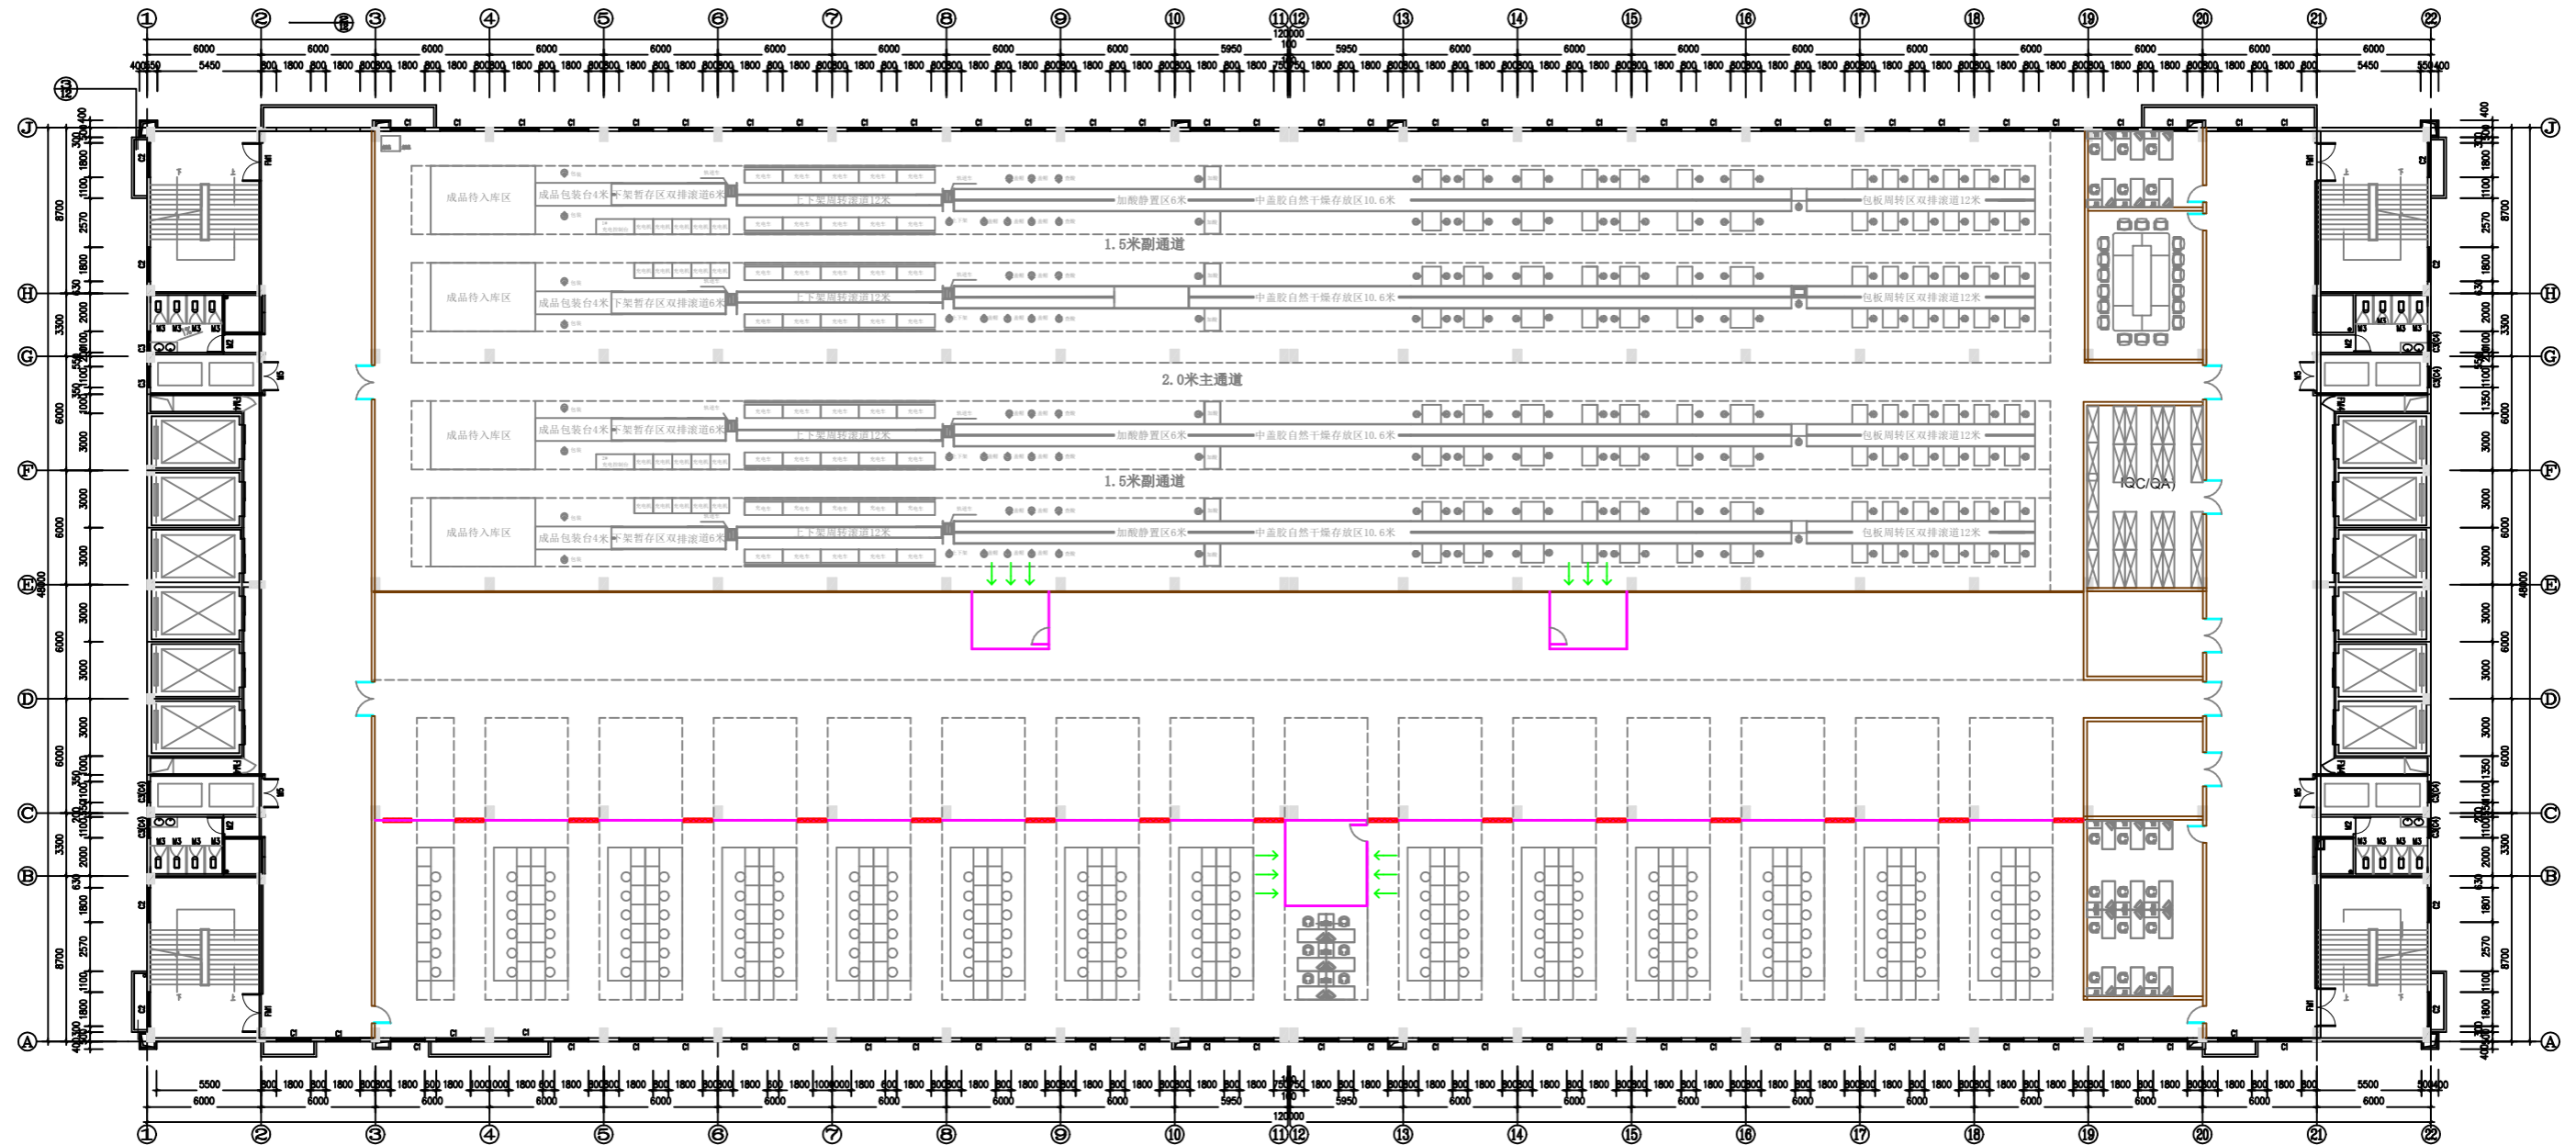

1# 1F.平面图 1:100

阶段		设计		绘图		建设单位		比例	1:100
专业负责		校对		图号	装修-01	工程项目	新厂区电器车间投建项目	日期	2012.10.05
项目负责		审核		工程号	HYXL-120706	图纸名称	1# 1F.平面图		

1# 2F. 平面图 1:100

阶段	设计	绘图	建设单位	比例	1:100
专业负责	校对	图号 装修-02	工程项目 新厂区电器车间投建项目		
项目负责	审核	工程号 HYXL-120706	图纸名称 1# 2F. 平面图	日期	2012. 10. 05

1# 3F. 平面图 1:100

阶段	设计	绘图	建设单位	比例	1:100
专业负责	校对	图号 装修-03	工程项目 新厂区电器车间投建项目		
项目负责	审核	工程号 HYXL-120706	图纸名称 1# 3F. 平面图	日期	2012. 10. 05

阶段		设计		绘图		建设单位		比例	1:100
专业负责		校对		图号	装修-04	工程项目	新厂区电器车间投建项目	日期	2012.10.05
项目负责		审核		工程号	HYXL-120706	图纸名称	2# 1F.平面图		