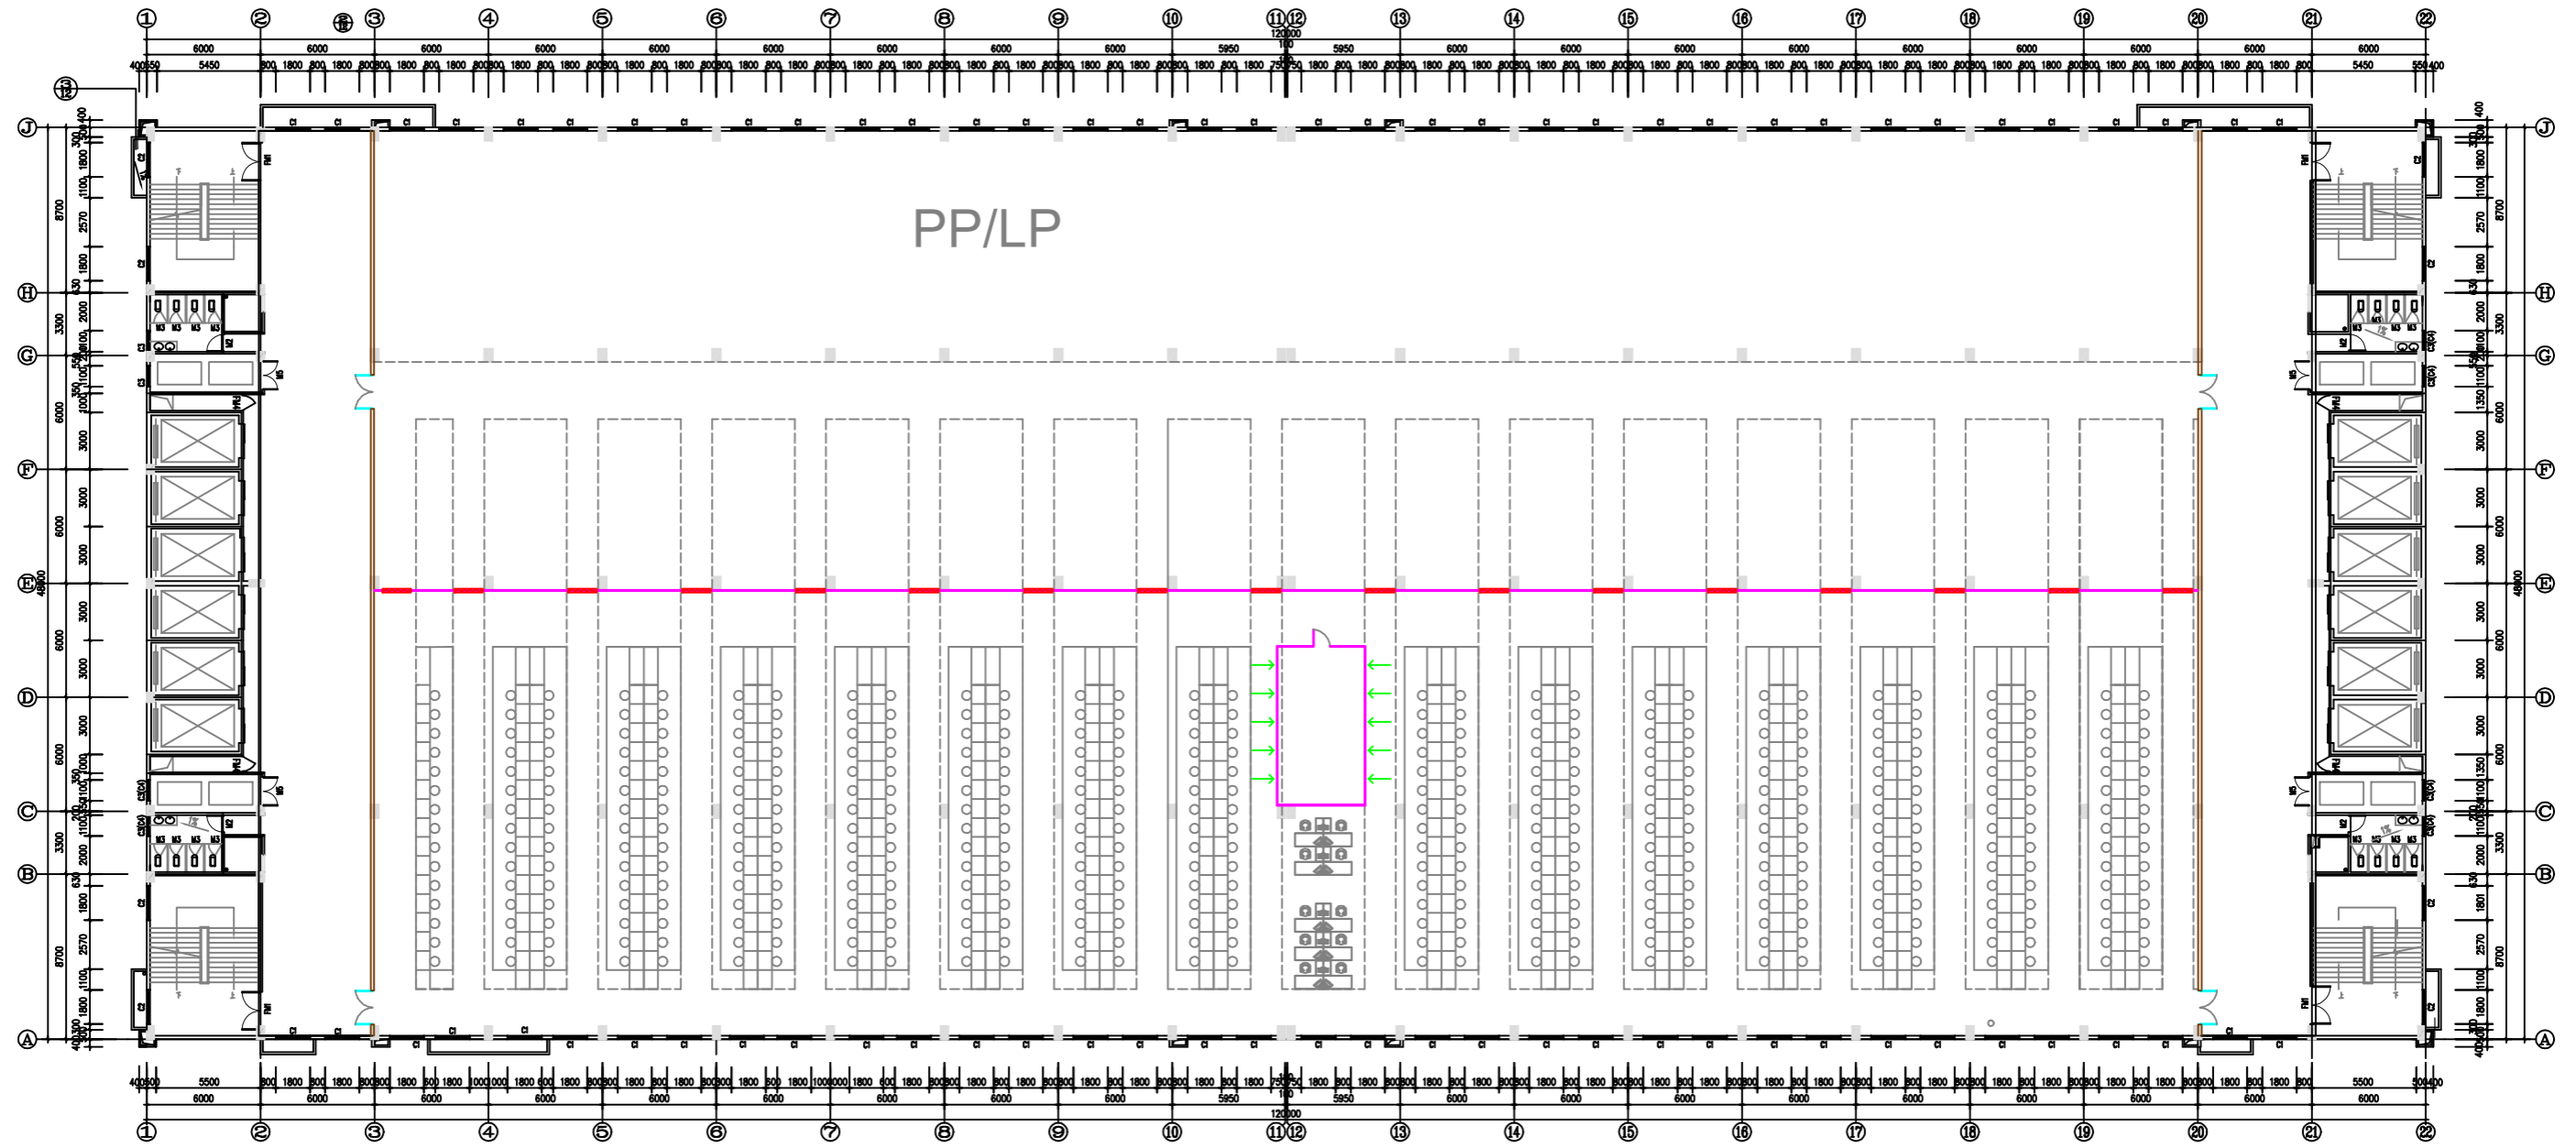

1# 1F.平面图 1:100

阶段		设计		绘图		建设单位		比例	1:100
专业负责		校对		图号	装修-01	工程项目	新厂区电器车间投建项目	日期	2012.10.05
项目负责		审核		工程号	HYXL-120706	图纸名称	1# 1F.平面图		

1# 2F. 平面图 1:100

阶段	设计	绘图	建设单位	比例	1:100
专业负责	校对	图号 装修-02	工程项目 新厂区电器车间投建项目		
项目负责	审核	工程号 HYXL-120706	图纸名称 1# 2F. 平面图	日期	2012. 10. 05

1# 3F. 平面图 1:100

阶段	设计	绘图	建设单位	比例	1:100
专业负责	校对	图号 装修-03	工程项目 新厂区电器车间投建项目		
项目负责	审核	工程号 HYXL-120706	图纸名称 1# 3F. 平面图	日期	2012. 10. 05

阶段		设计		绘图		建设单位		比例	1:100
专业负责		校对		图号	装修-04	工程项目	新厂区电器车间投建项目	日期	2012.10.05
项目负责		审核		工程号	HYXL-120706	图纸名称	2# 1F.平面图		