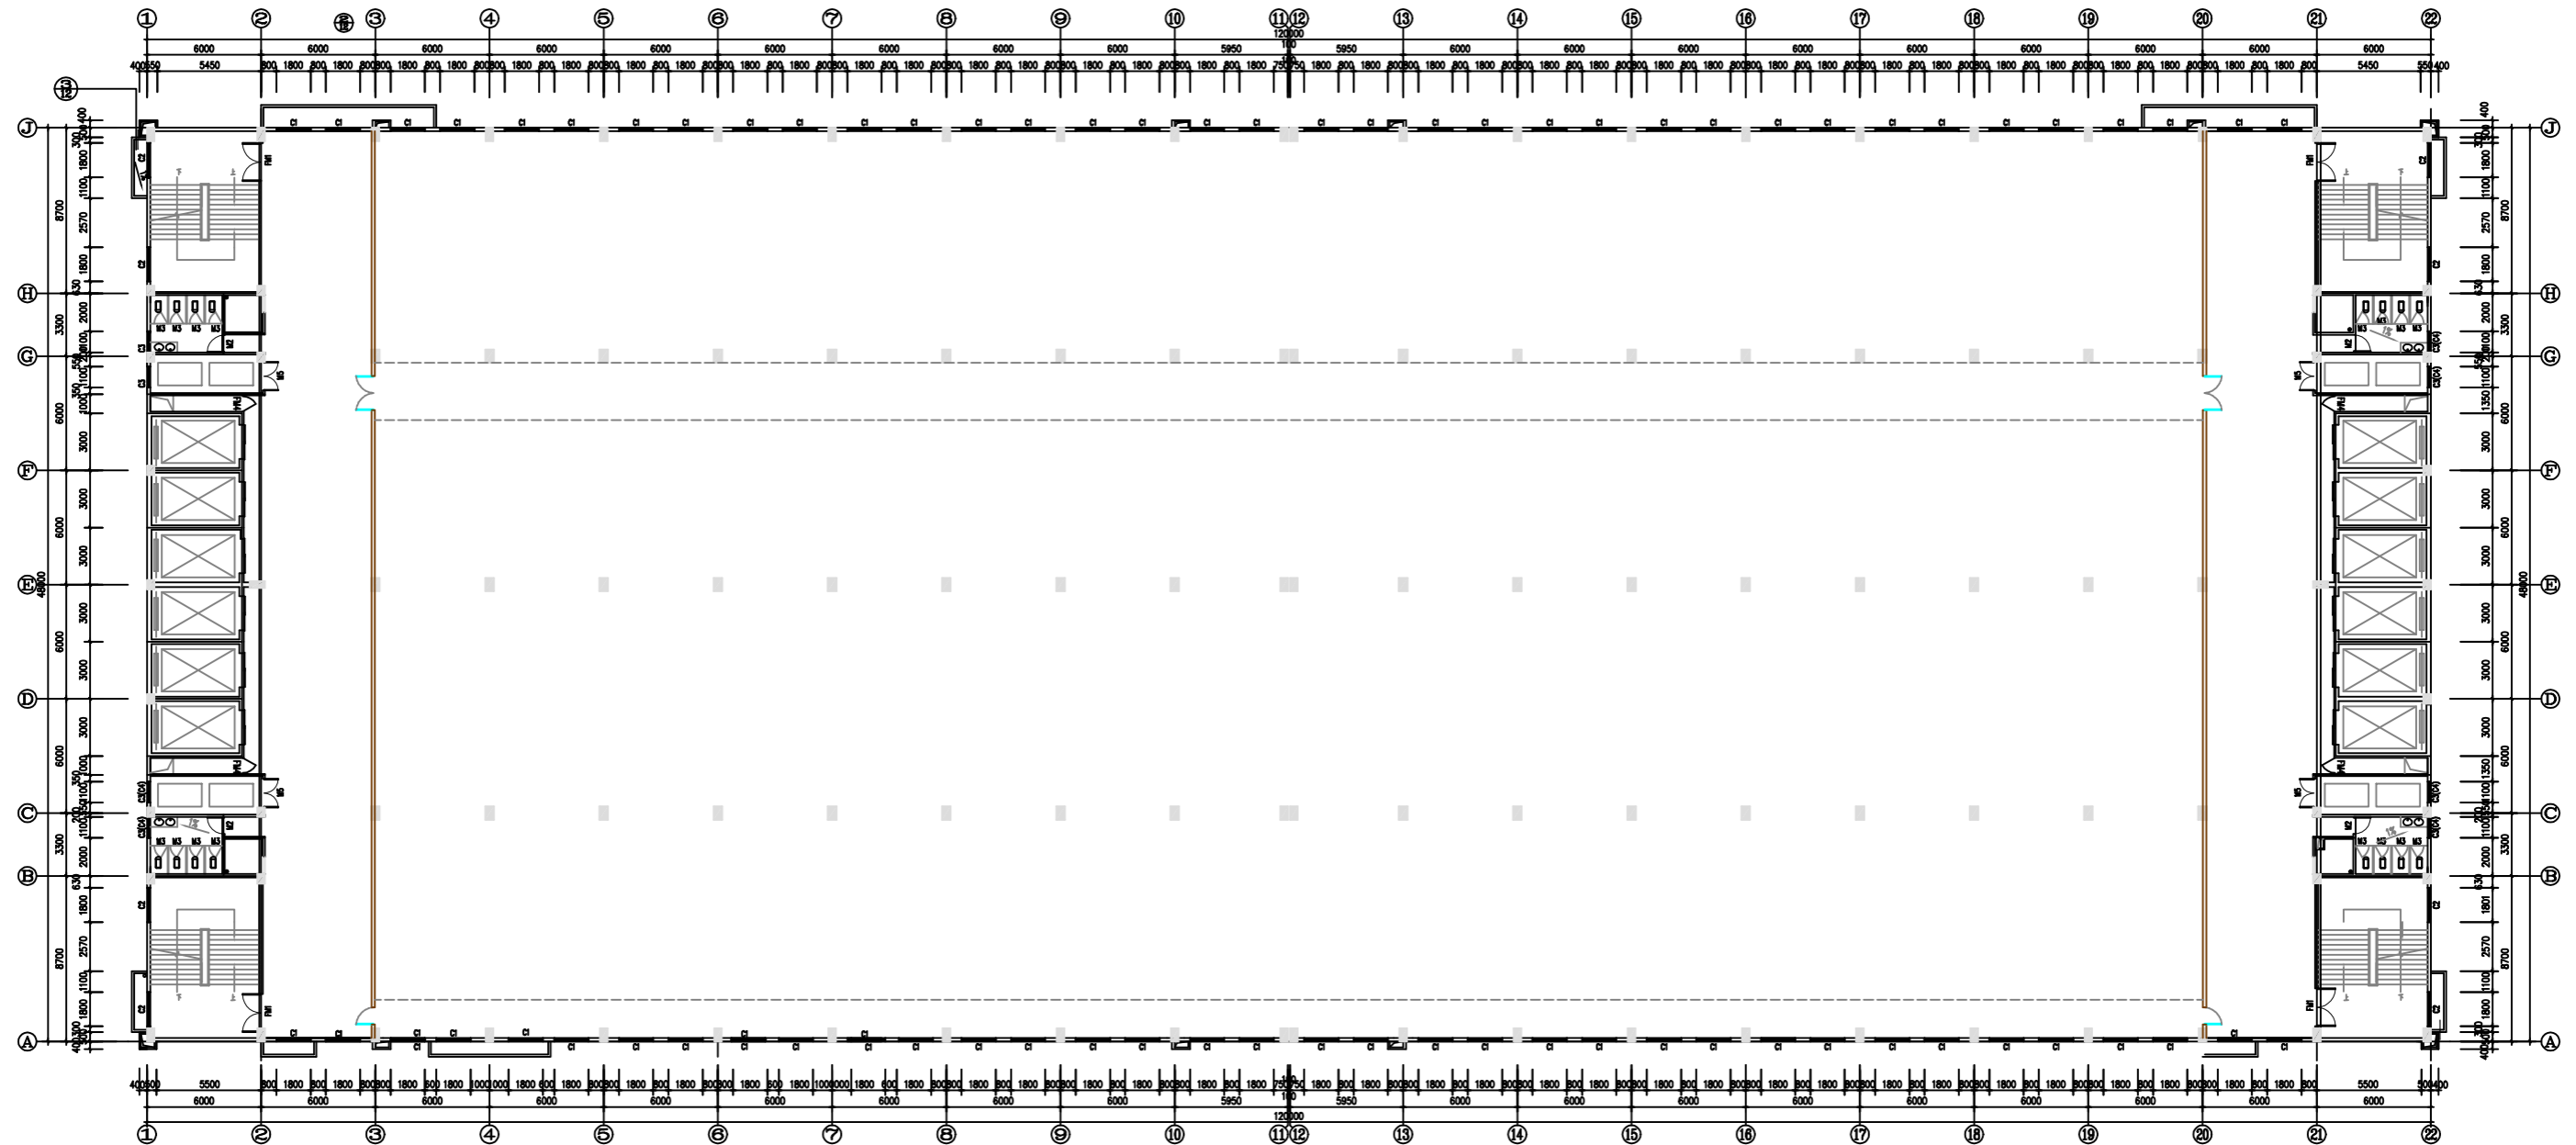

2# 3F.平面图 1:100

阶段	设计	绘图	建设单位	比例	1:100
专业负责	校对	图号	工程项目		
项目负责	审核	工程号	图纸名称	日期	2012.10.05