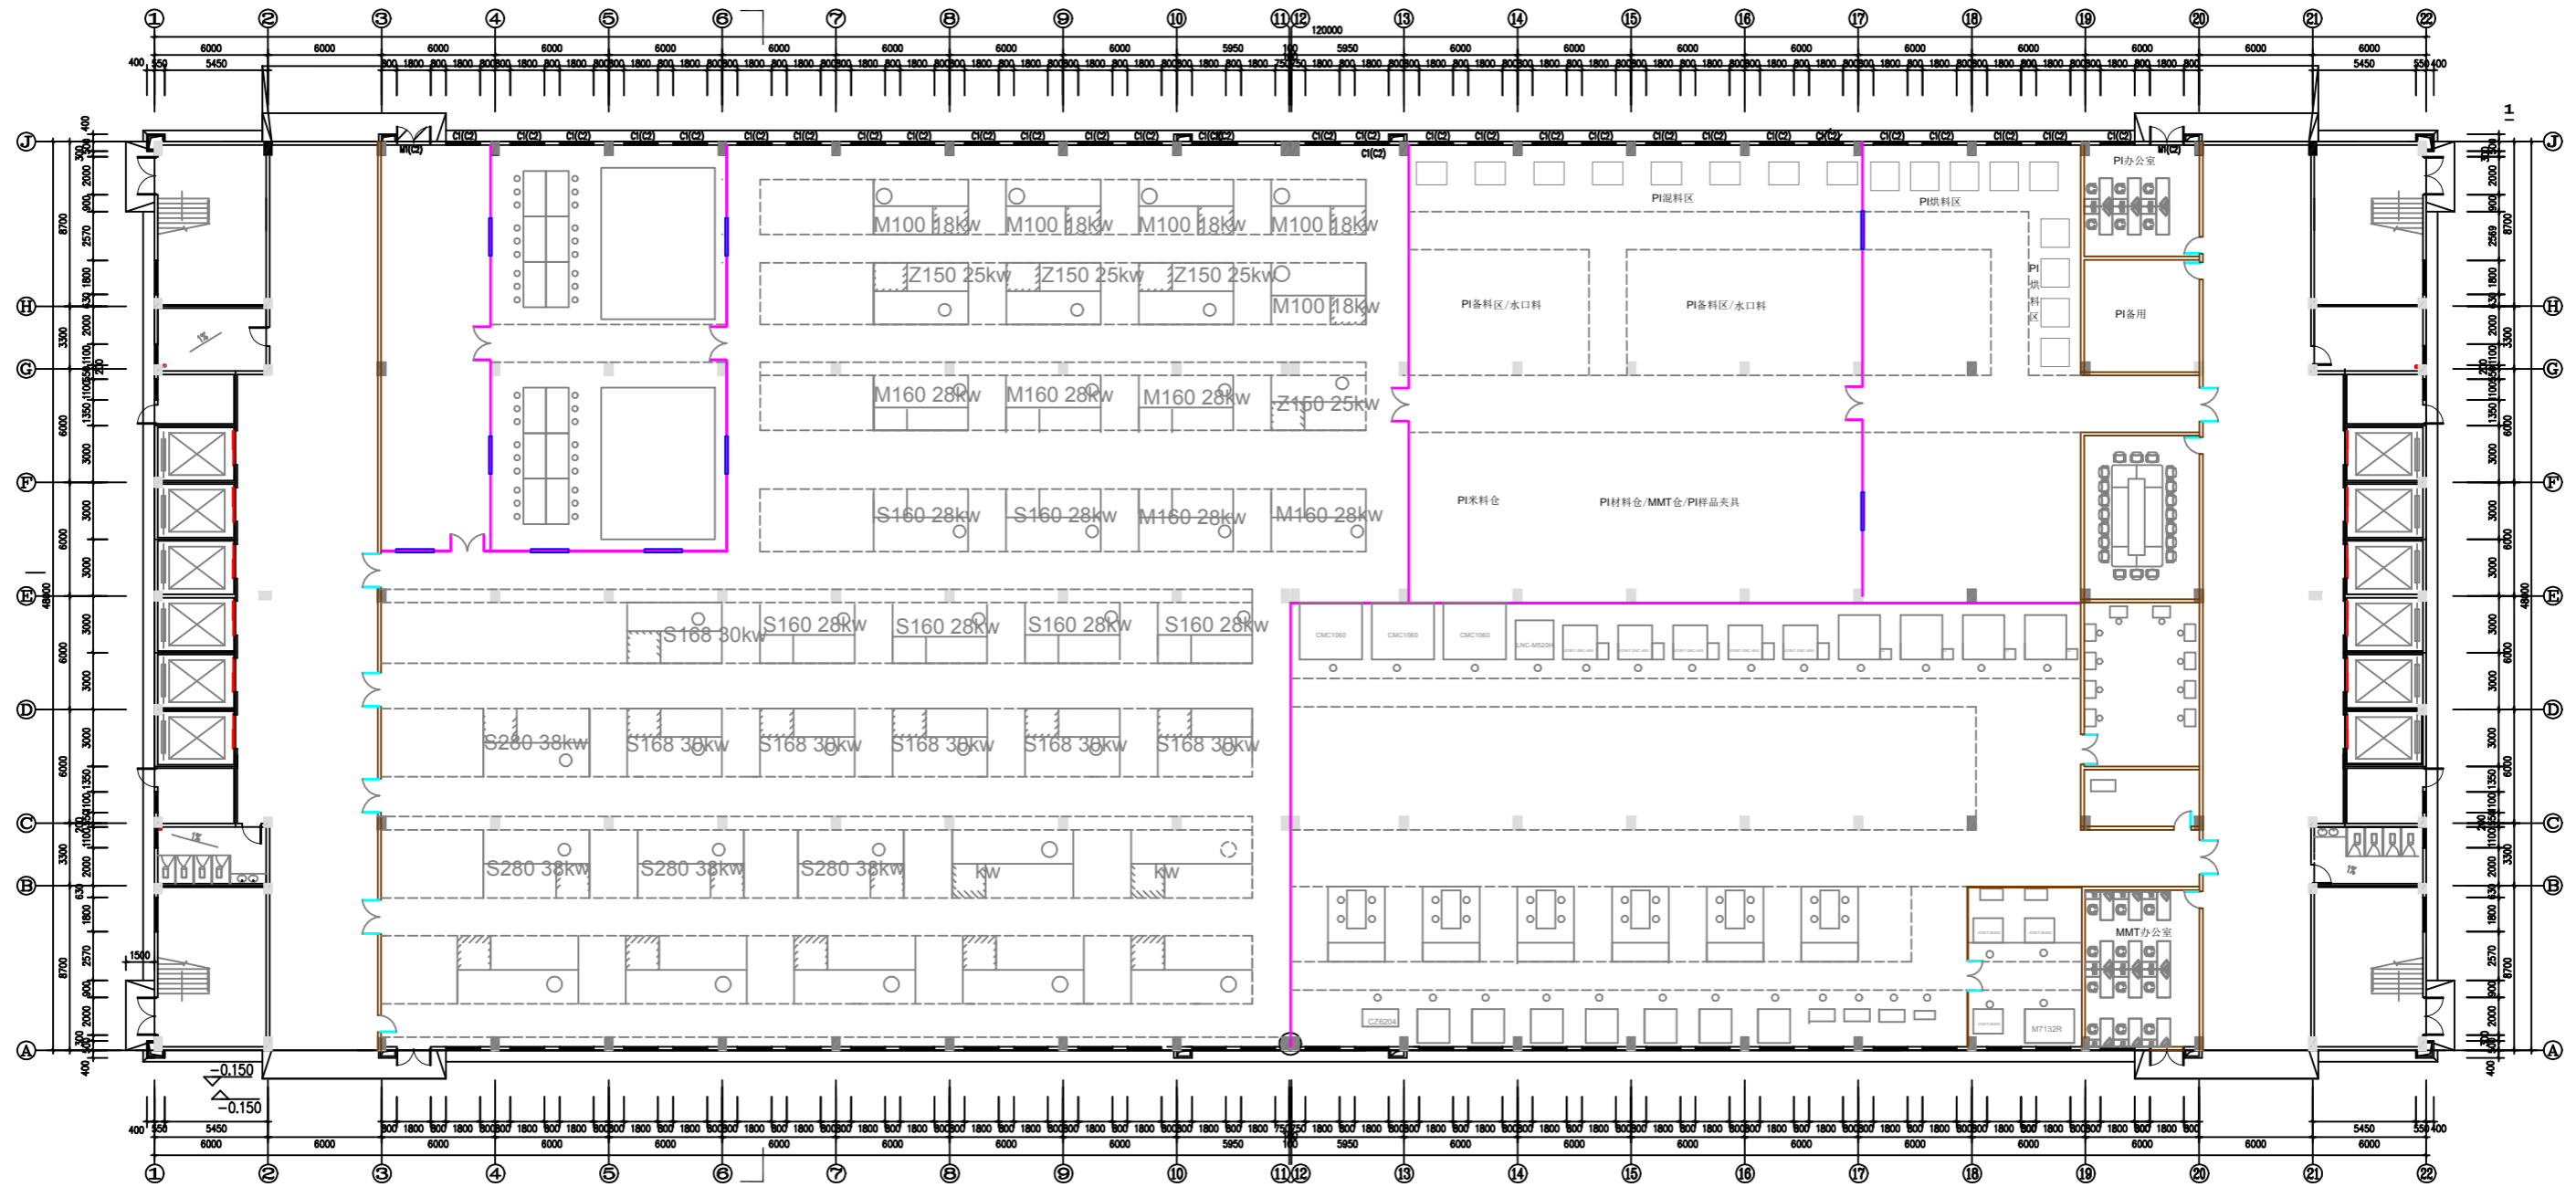

1# 1F.平面图 1:100

阶段		设计		绘图		建设单位		比例	1:100
专业负责		校对		图号	装修-01	工程项目	新厂区电器车间投建项目	日期	2012.10.05
项目负责		审核		工程号	HYXL-120706	图纸名称	1# 1F.平面图		

1# 2F. 平面图 1:100

阶段	设计	绘图	建设单位	比例	1:100
专业负责	校对	图号 装修-02	工程项目 新厂区电器车间投建项目		
项目负责	审核	工程号 HYXL-120706	图纸名称 1# 2F. 平面图	日期	2012. 10. 05

1# 3F. 平面图 1:100

阶段	设计	绘图	建设单位	比例	1:100
专业负责	校对	图号 装修-03	工程项目 新厂区电器车间投建项目		
项目负责	审核	工程号 HYXL-120706	图纸名称 1# 3F. 平面图	日期	2012. 10. 05

阶段		设计		绘图		建设单位		比例	1:100
专业负责		校对		图号	装修-04	工程项目	新厂区电器车间投建项目	日期	2012.10.05
项目负责		审核		工程号	HYXL-120706	图纸名称	2# 1F.平面图		

阶段	设计	绘图	建设单位	比例	1:100
专业负责	校对	图号 装修-09	工程项目 新厂区电器车间投建项目	日期	2012.10.05
项目负责	审核	工程号 HYXL-120706	图纸名称 3# 3F.平面图		