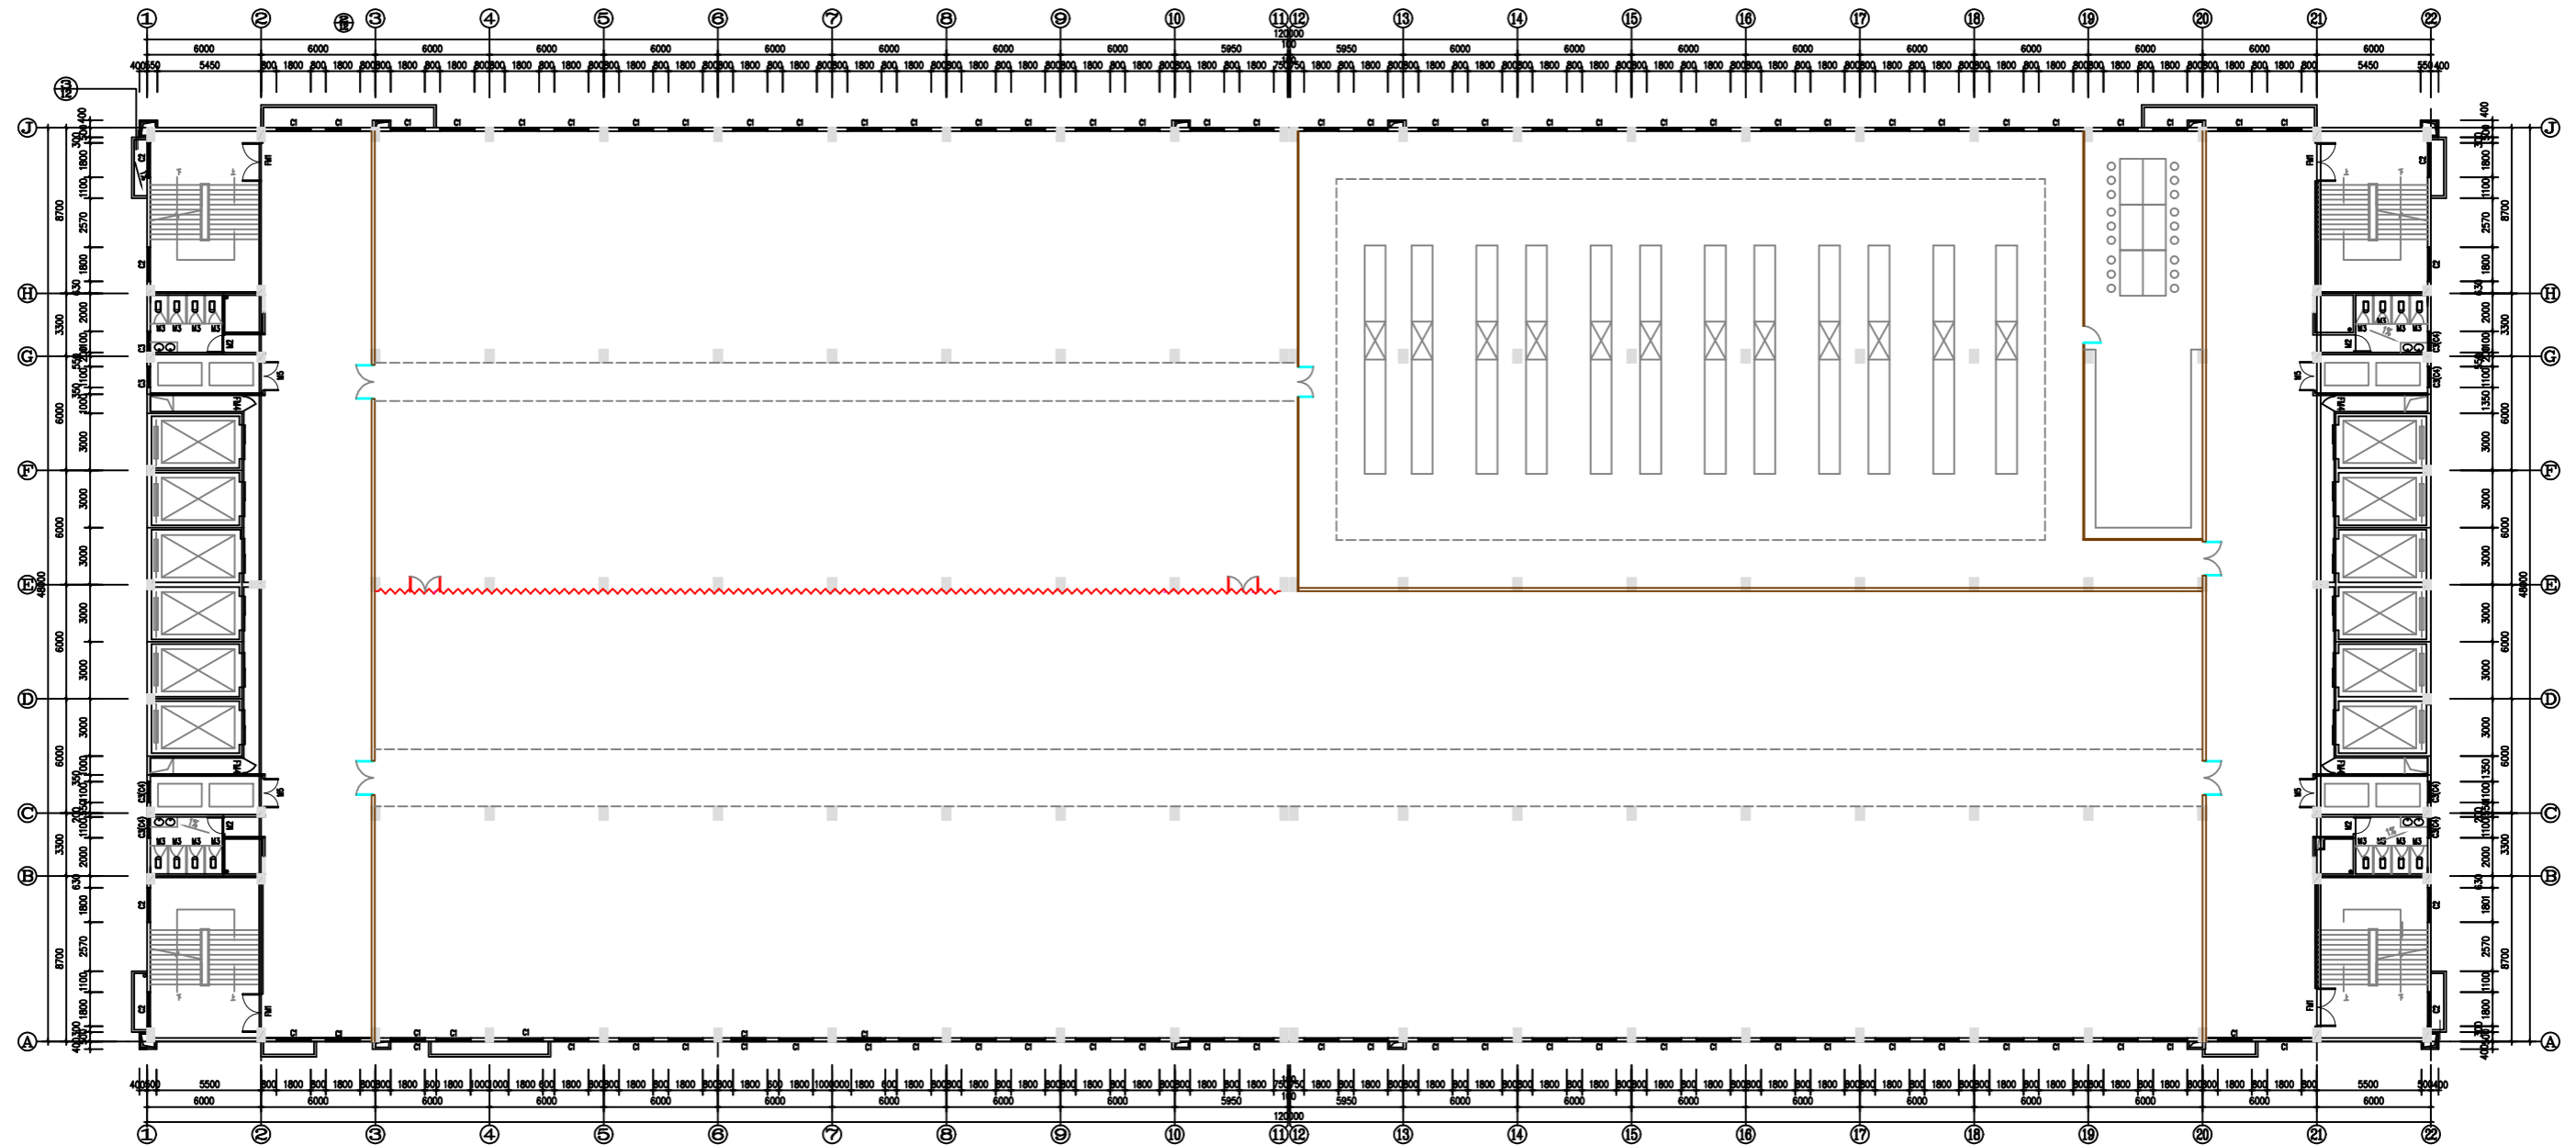

2# 3F.平面图 1:100

阶段	设计	绘图	建设单位	比例	1:100
专业负责	校对	图号	工程项目		
项目负责	审核	工程号	图纸名称	日期	2012.10.05

3# 1F.平面图 1:100

阶段		设计		绘图		建设单位		比例	1:100
专业负责		校对		图号	装修-07	工程项目	新厂区电器车间投建项目	日期	2012.10.05
项目负责		审核		工程号	HYXL-120706	图纸名称	3# 1F.平面图		