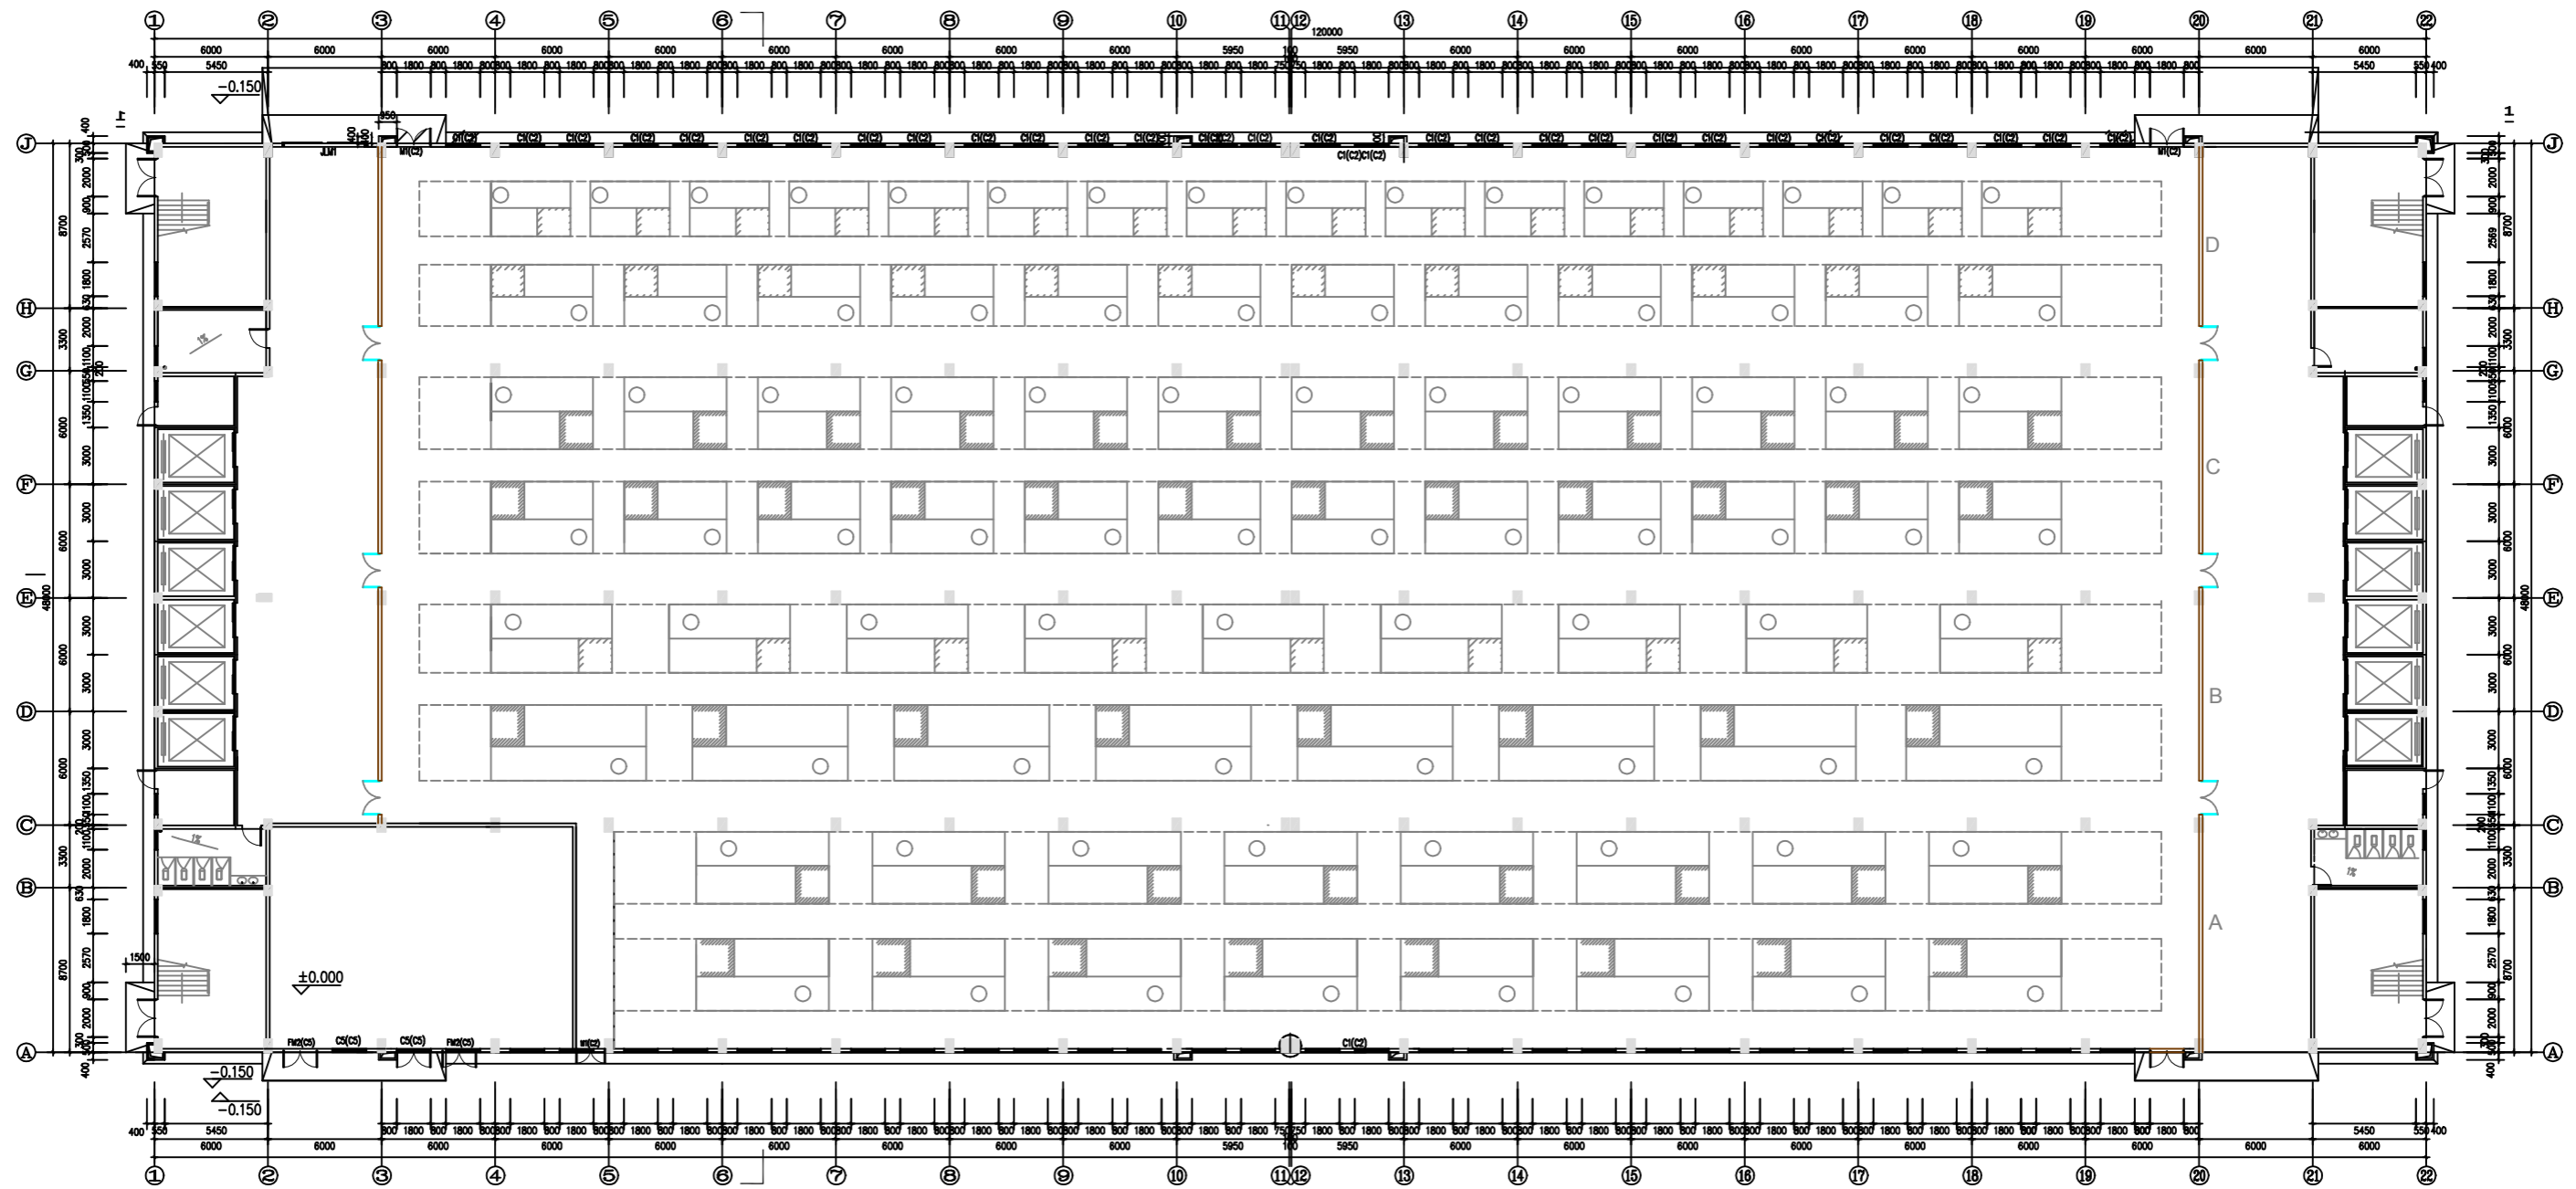

2# 3F.平面图 1:100

阶段	设计	绘图	建设单位	比例	1:100
专业负责	校对	图号	工程项目		
项目负责	审核	工程号	图纸名称	日期	2012.10.05

3# 1F.平面图 1:100

阶段		设计		绘图		建设单位		比例	1:100
专业负责		校对		图号	装修-07	工程项目	新厂区电器车间投建项目	日期	2012.10.05
项目负责		审核		工程号	HYXL-120706	图纸名称	3# 1F.平面图		