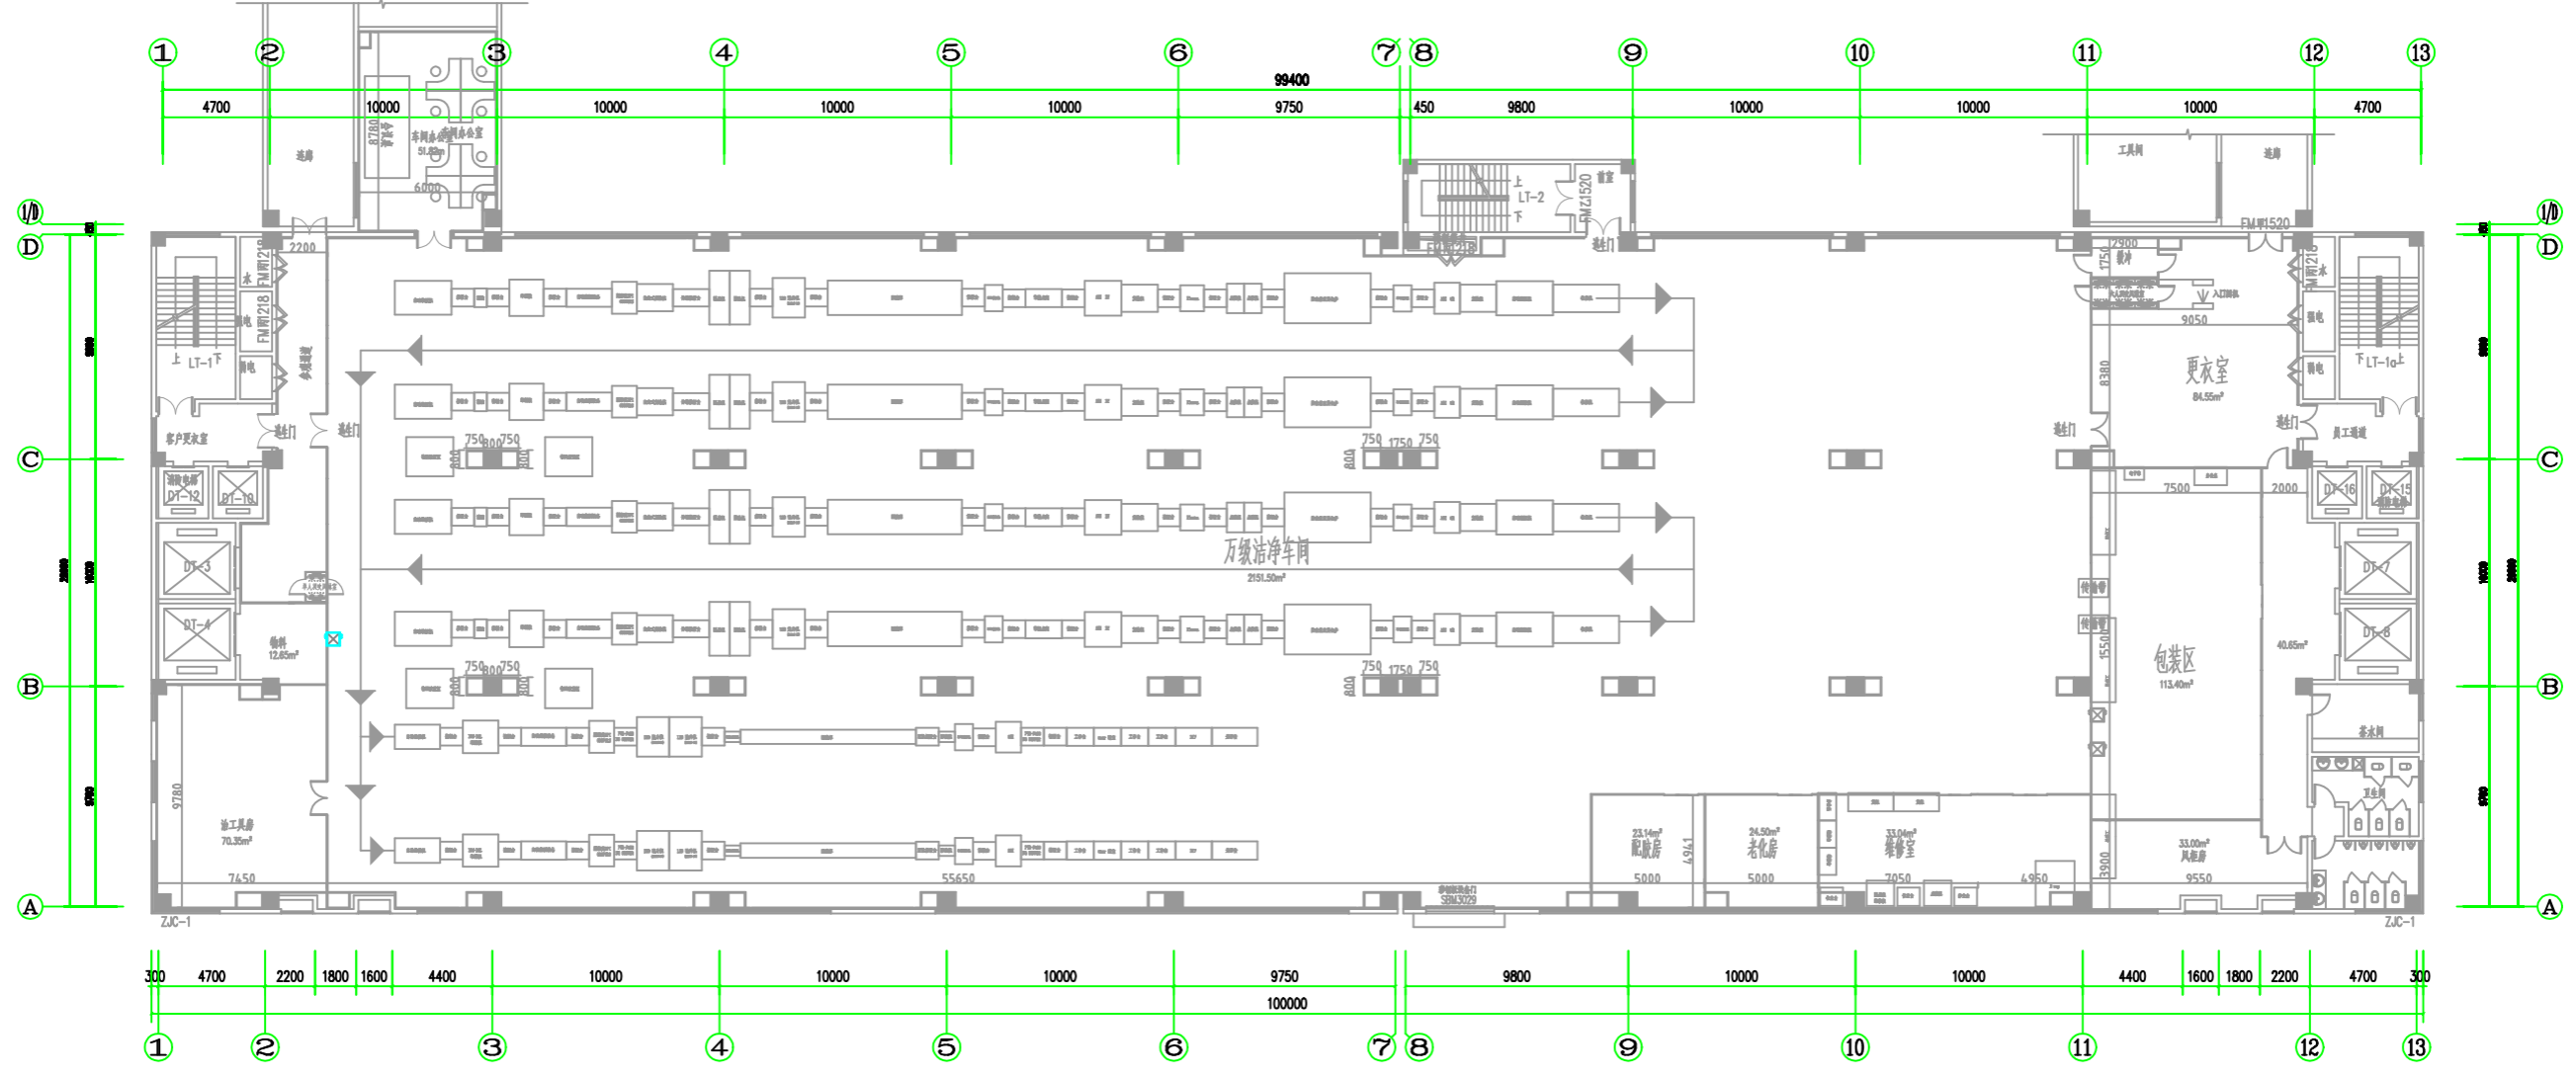

电 气
给 排 水

暖 通
环 保

建 筑
装 饰

1F车间规划平面图

阶段		设计		绘图		建设单位		比例	
专业负责		校对		图号		工程项目	大功率LED封装车间项目	日期	2022.04.18
项目负责		审核		工程号		图纸名称	1F车间规划平面图		

阶段	设计	绘图	建设单位	比例
专业负责	校对	图号	工程项目	大功率LED封装车间项目
项目负责	审核	工程号	图纸名称	
				日期
				2022.04.18