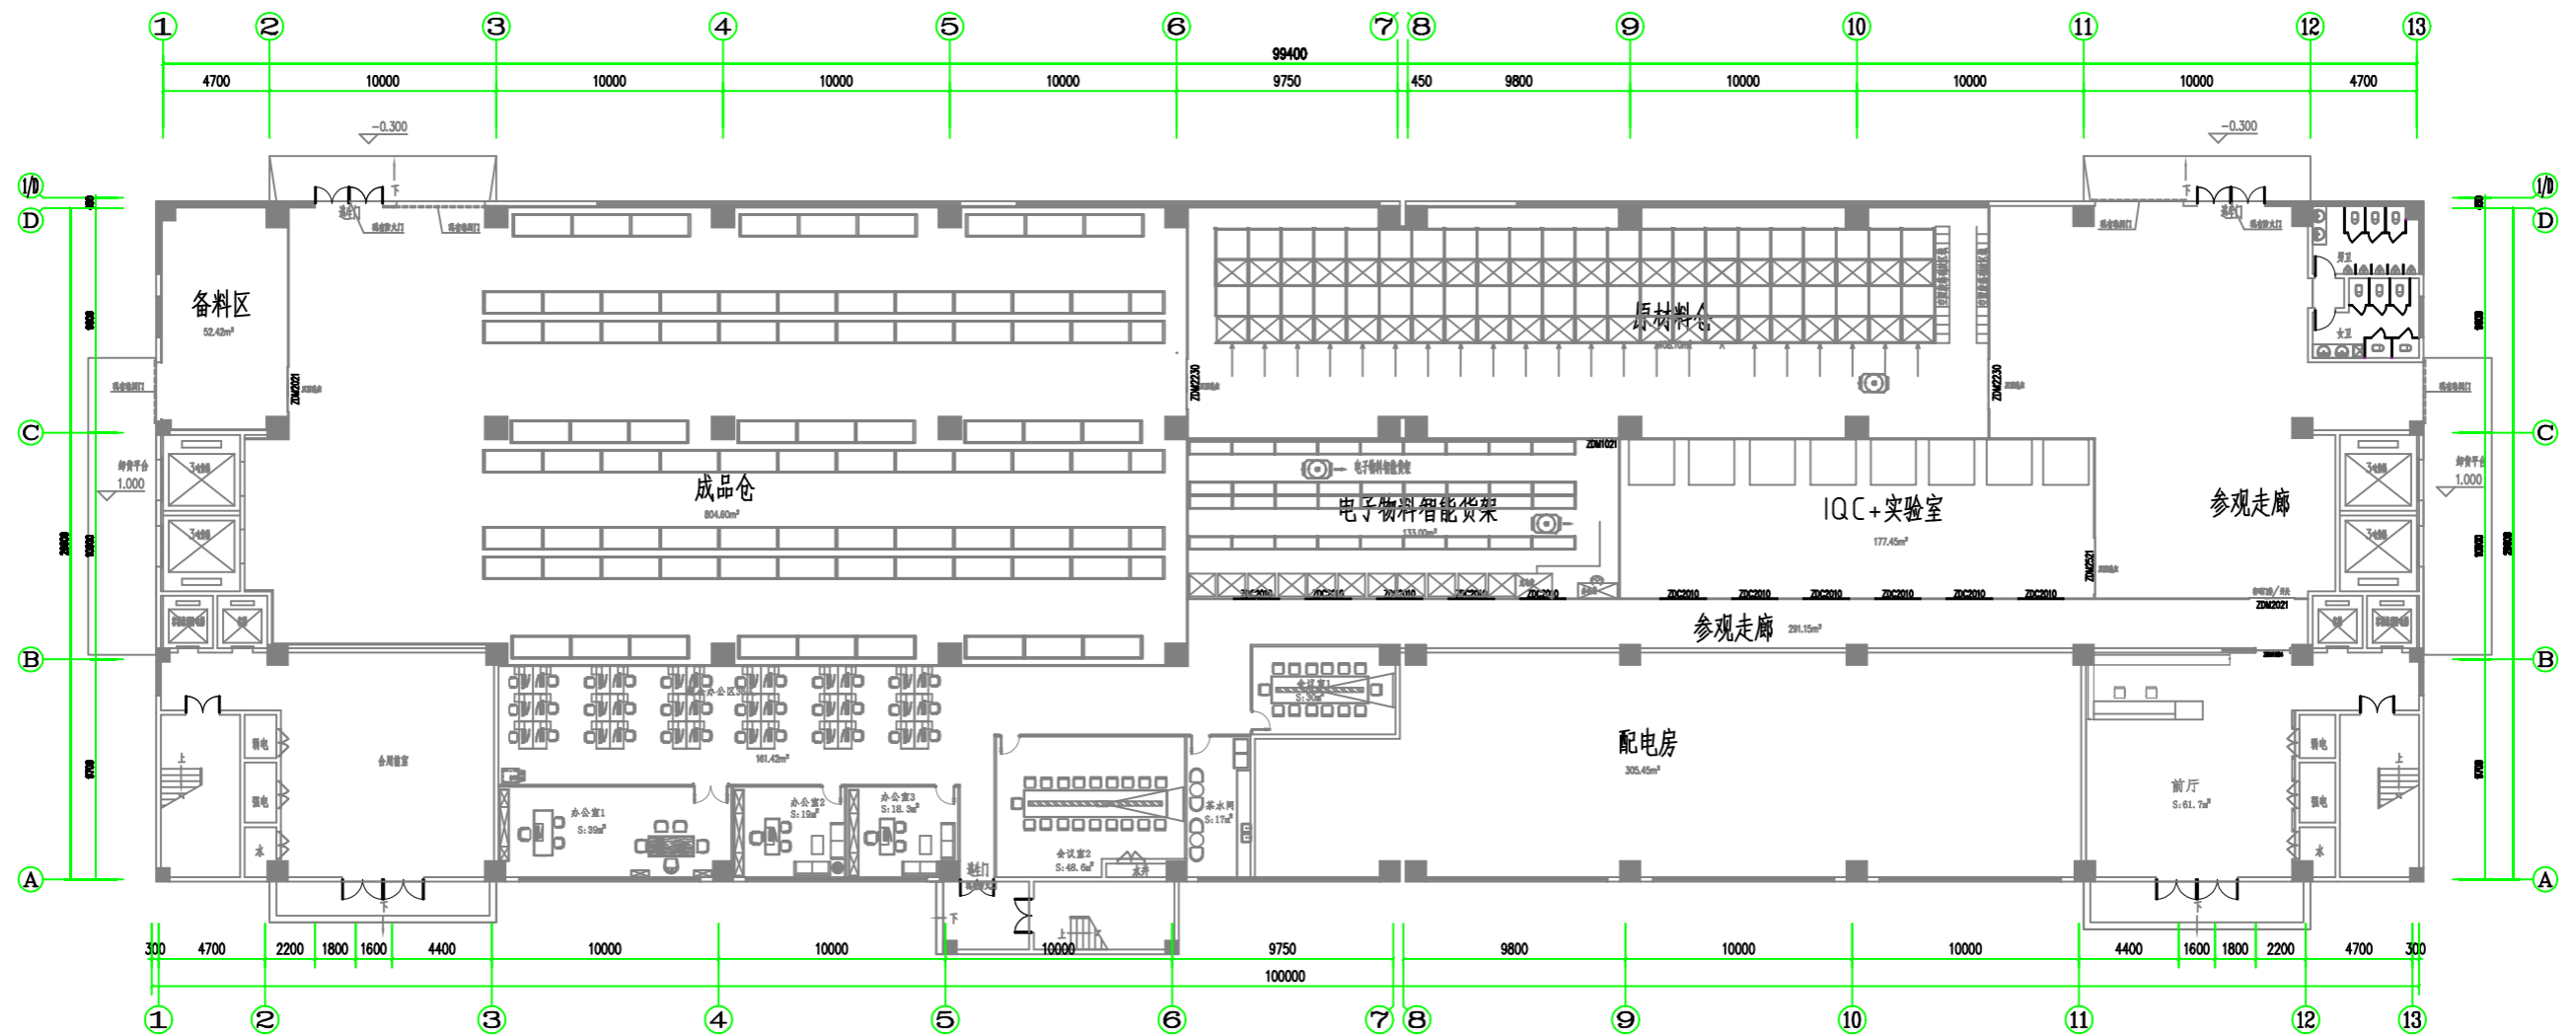

电 气
给 排 水

暖 通
环 保

建 筑
装 饰

1F车间规划平面图

阶段		设计		绘图		建设单位		比例	
专业负责		校对		图号		工程项目	大功率LED封装车间项目	日期	2022.04.18
项目负责		审核		工程号		图纸名称	1F车间规划平面图		

阶段	设计	绘图	建设单位	比例
专业负责	校对	图号	工程项目	大功率LED封装车间项目
项目负责	审核	工程号	图纸名称	
				日期
				2022.04.18