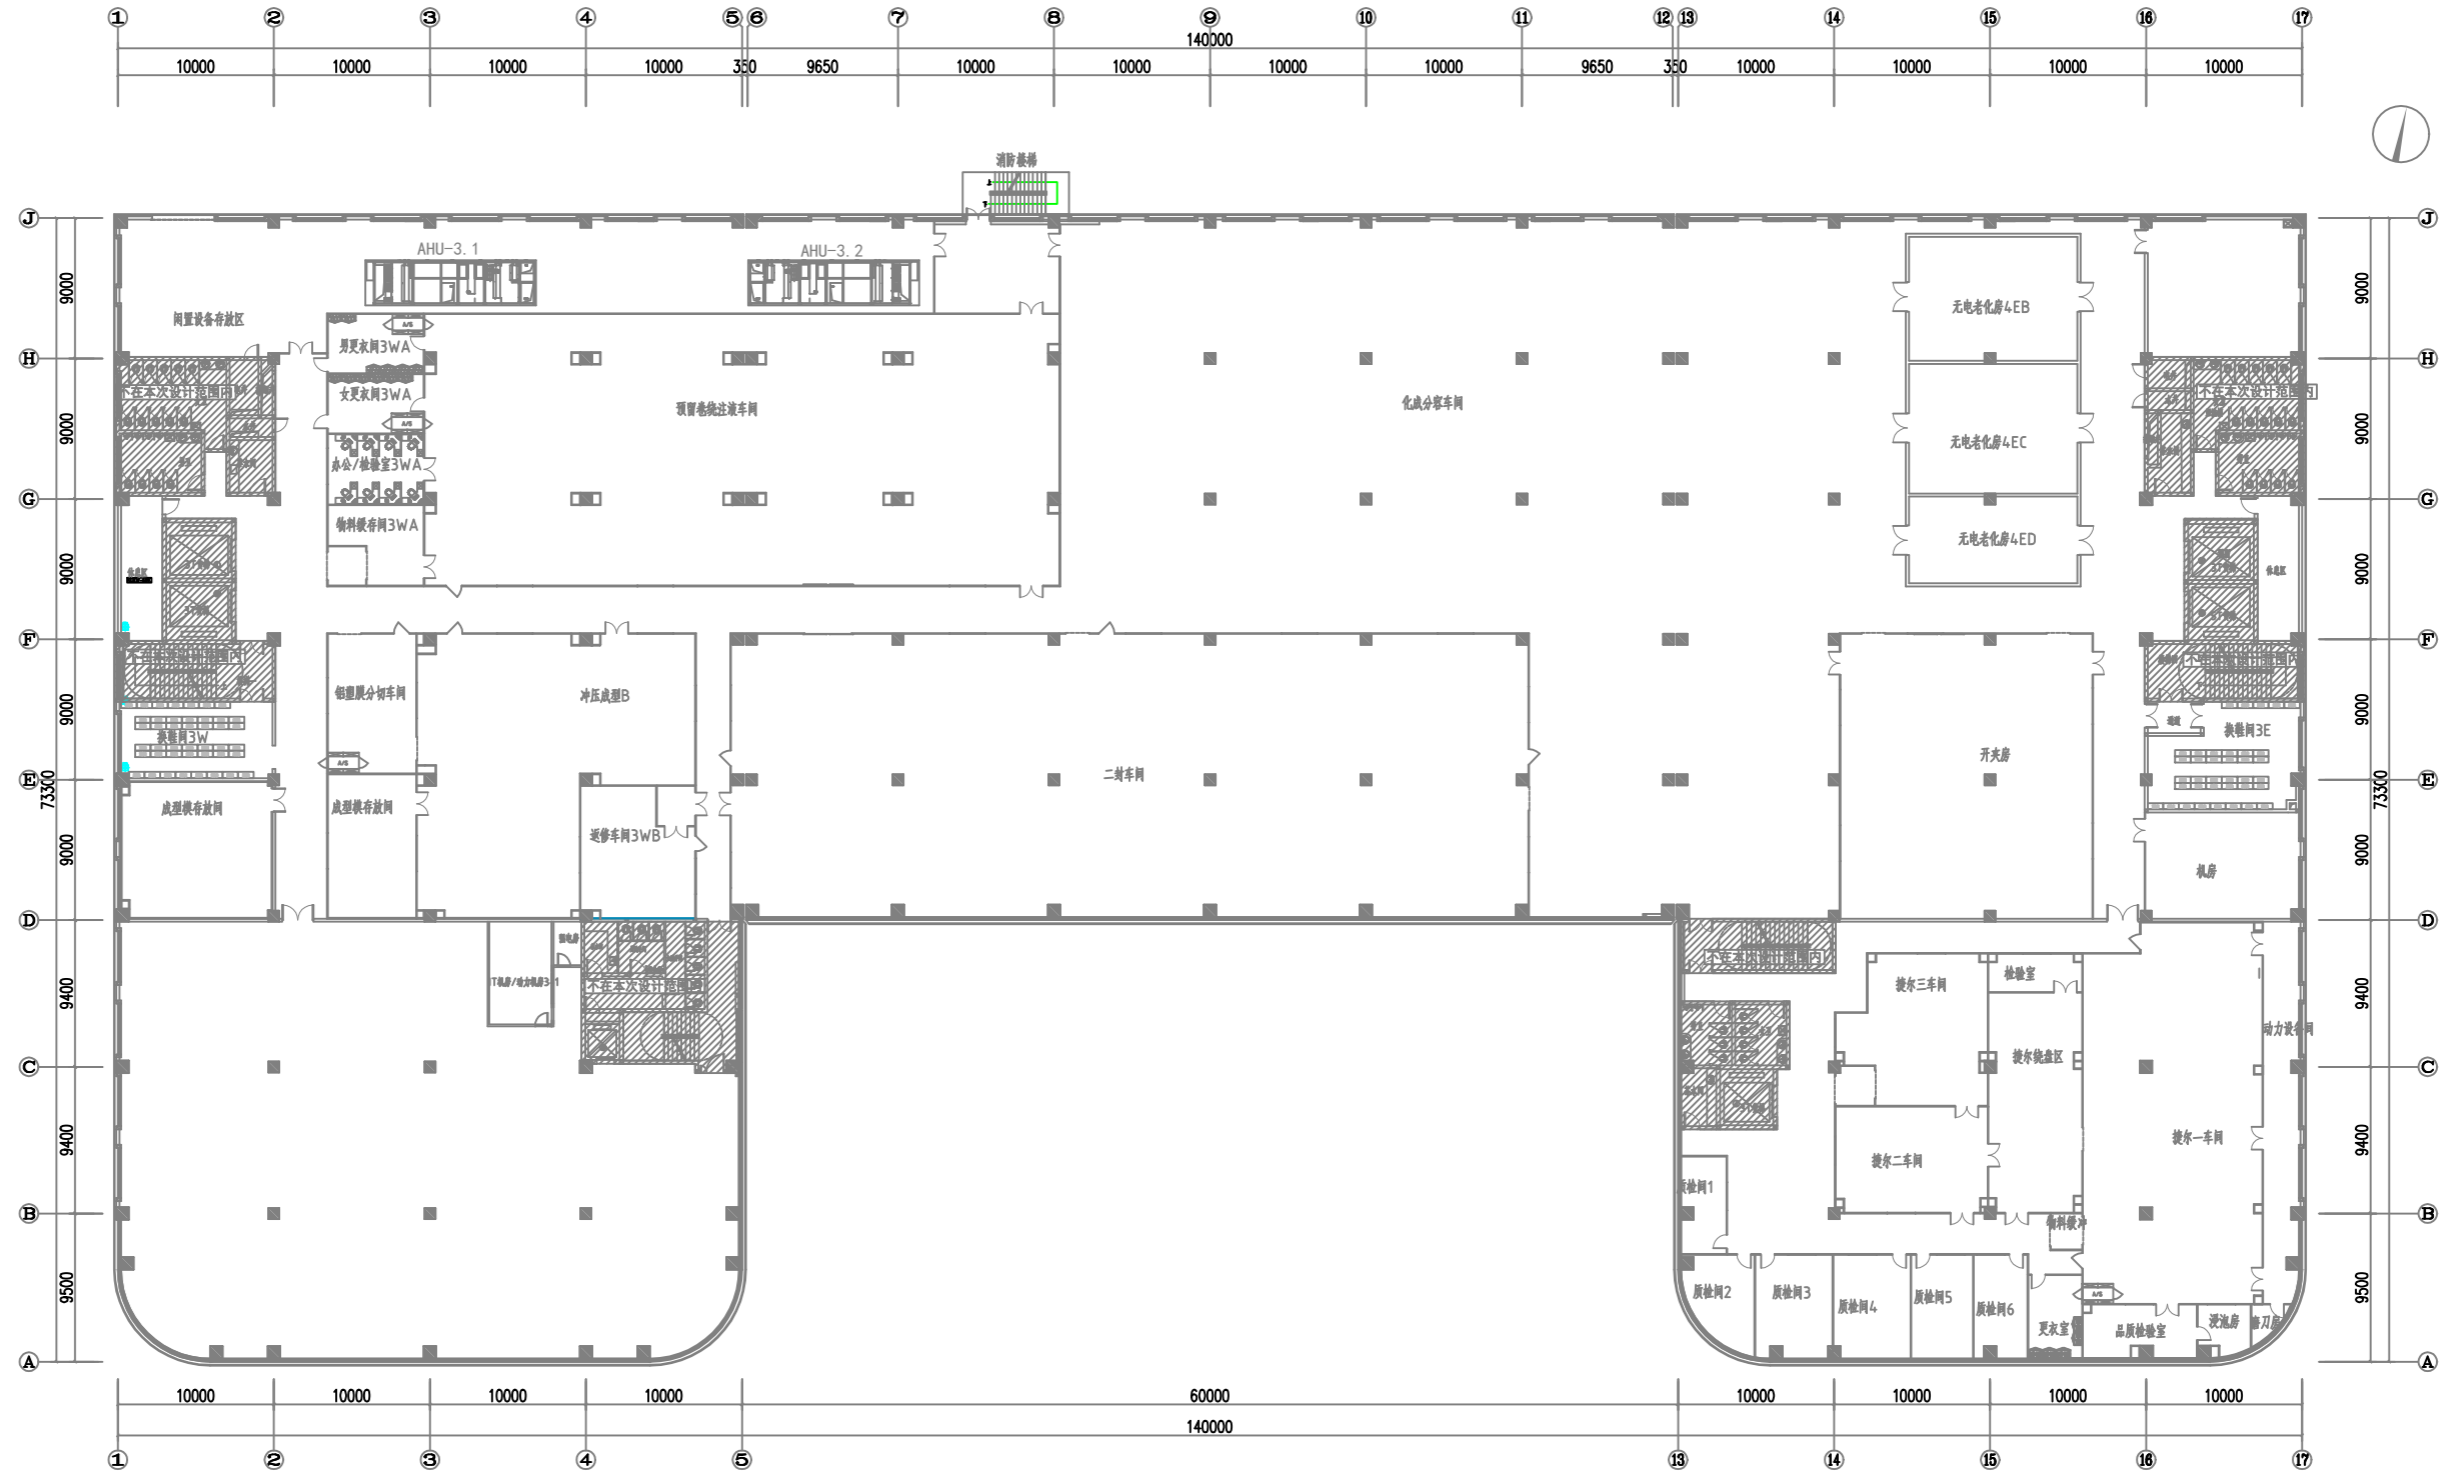

电 气
给 排 水

暖 通
环 保

建 筑
装 饰

1F 车间平面规划图

广东华业建设集团有限公司
 Guangdong Huaye Construction Group Co., Ltd
 地址: 东莞市东城街道莞樟路东城段168号华业实业大厦 TEL: 0769-22265755 22265995 FAX: 0769-22265550

阶段	设计	绘图	建设单位	比例
专业负责	校对	图号 结构-01	工程项目 3.6万平锂电量产车间规划项目	日期 2022.02
项目负责	审核	工程号	图纸名称 1F车间平面规划图	

3F 车间平面规划图

阶段	设计	绘图	建设单位	比例
专业负责	校对	图号 结构-03	工程项目 3.6万平锂电量产车间规划项目	日期
项目负责	审核	工程号	图纸名称 3F车间平面规划图	2022.02

4F 车间平面规划图

阶段	设计	绘图	建设单位	比例
专业负责	校对	图号 结构-04	工程项目 3.6万平锂电量产车间规划项目	日期 2022.02
项目负责	审核	工程号	图纸名称 4F车间平面规划图	