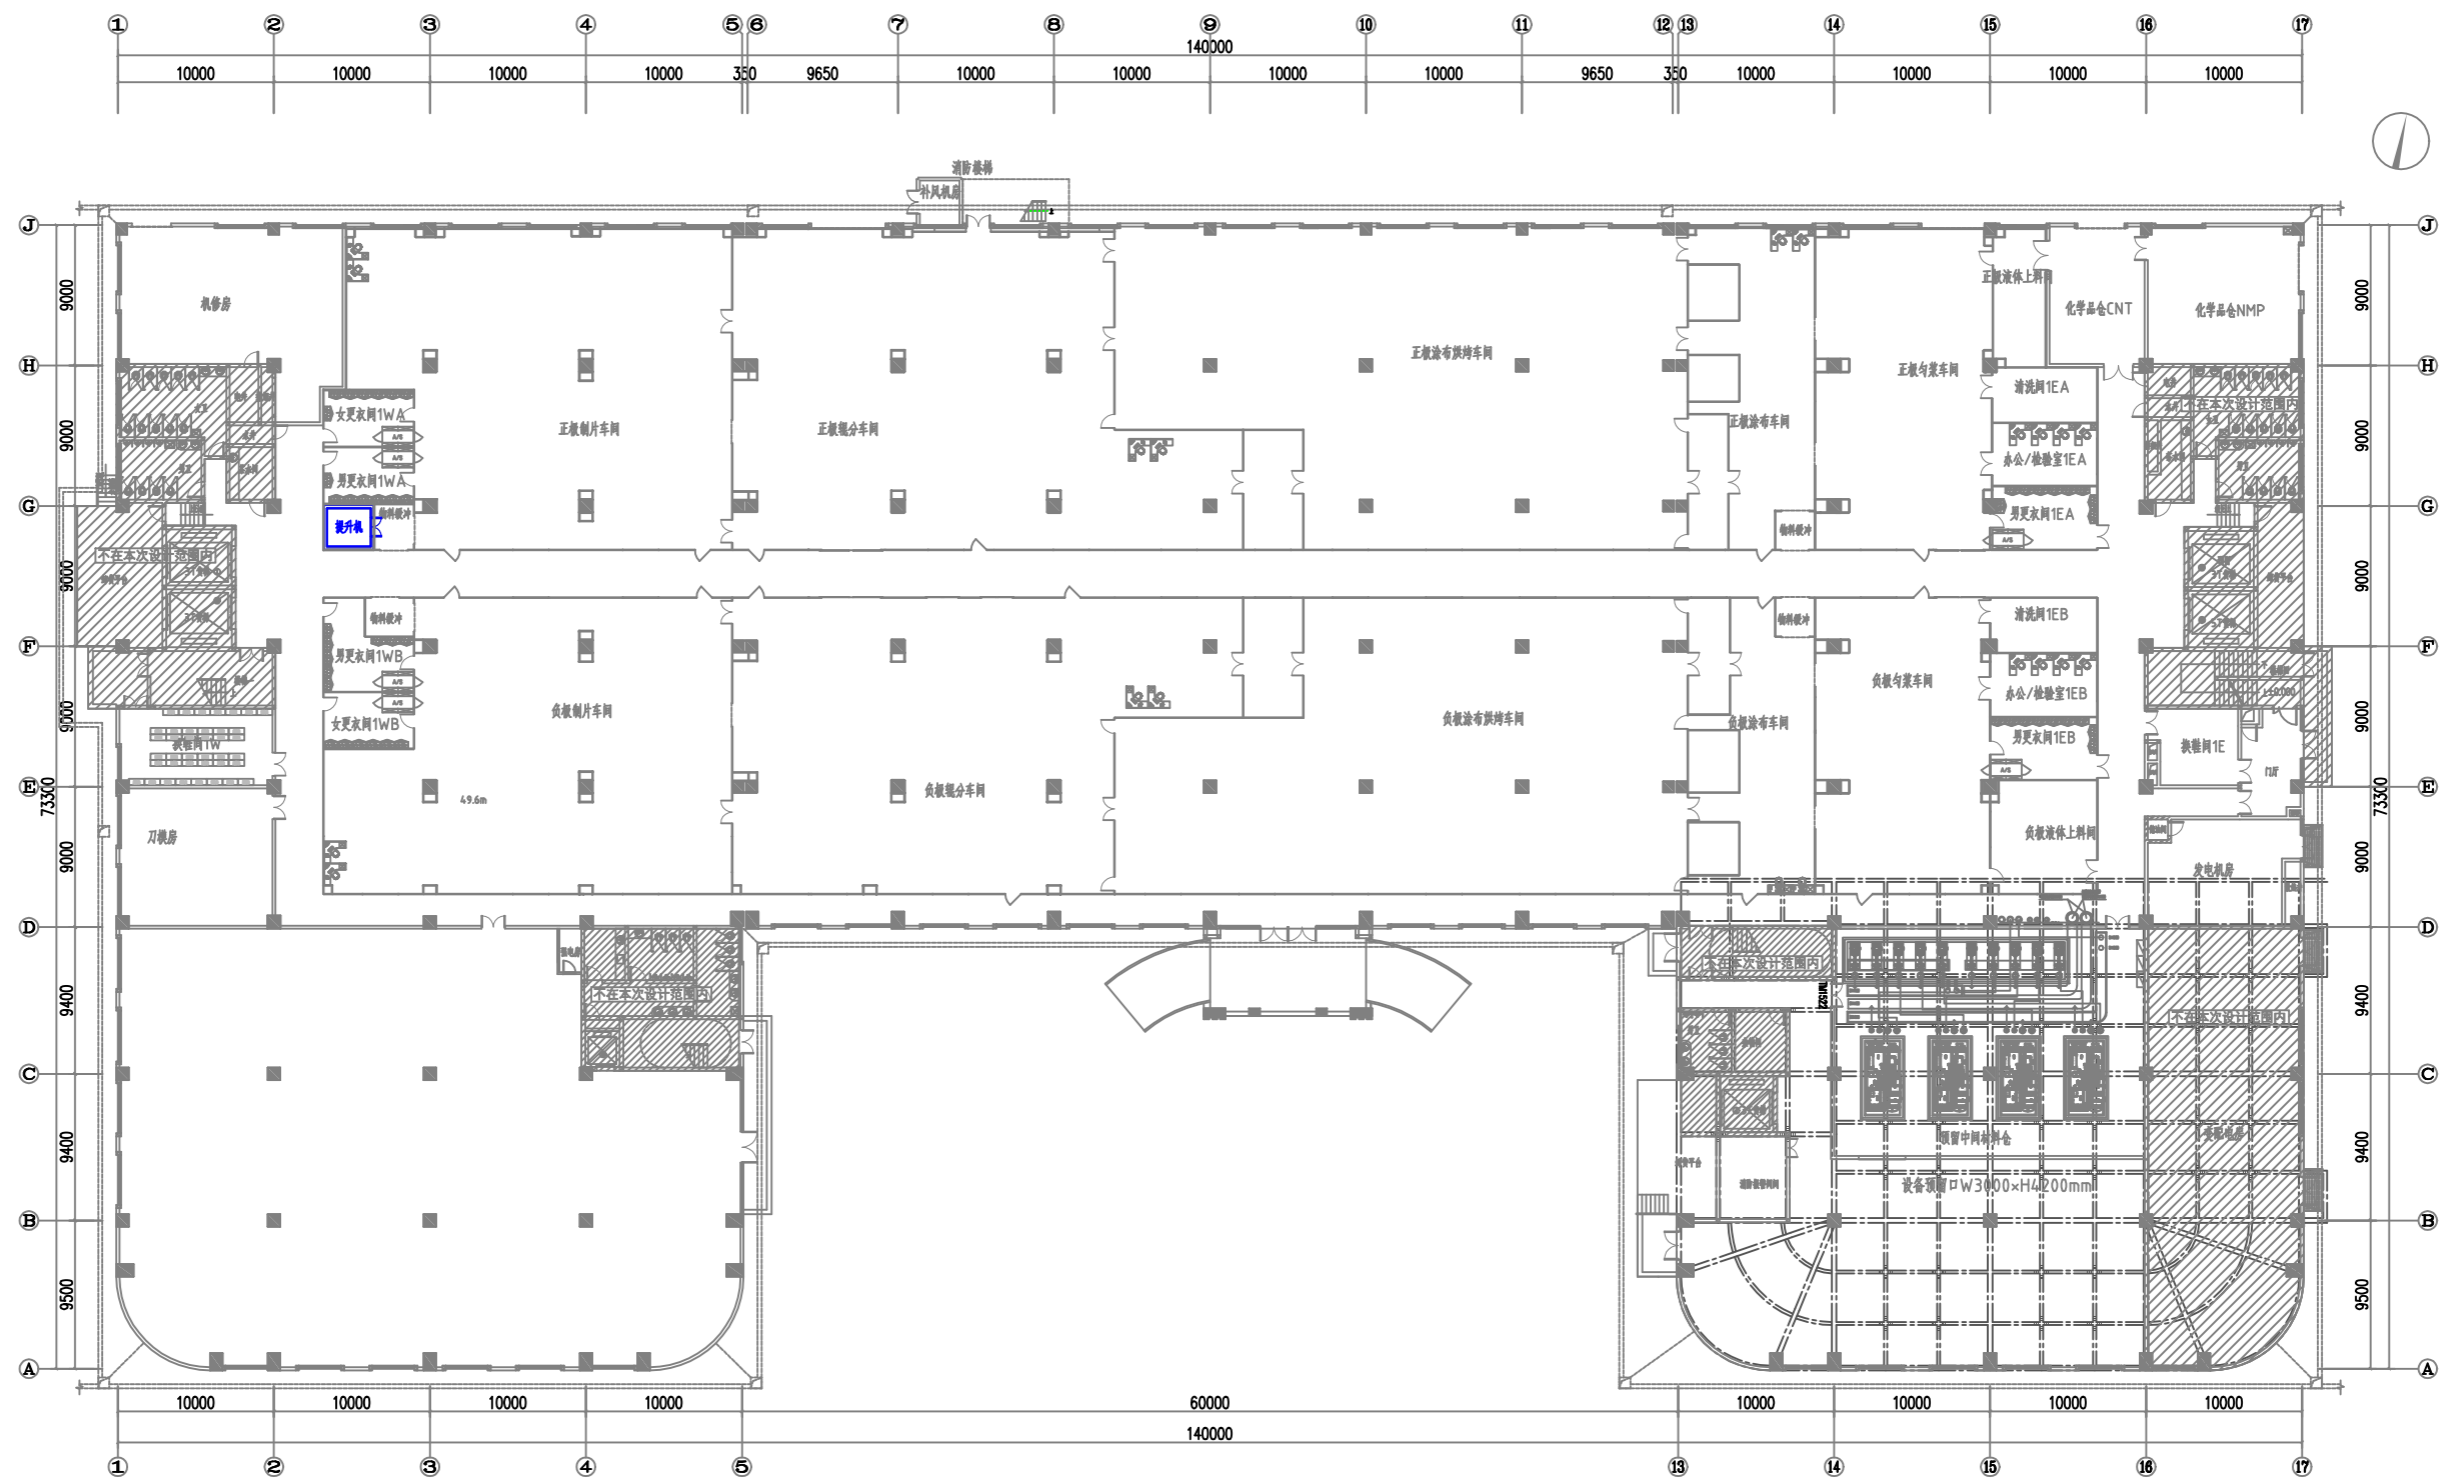

电 气
给 排 水

暖 通
环 保

建 筑
装 饰

1F 车间平面规划图

广东华业建设集团有限公司
 Guangdong Huaye Construction Group Co., Ltd
 地址: 东莞市东城街道莞樟路东城段168号华业实业大厦 TEL: 0769-22265755 22265995 FAX: 0769-22265550

阶段	设计	绘图	建设单位	比例
专业负责	校对	图号 结构-01	工程项目 3.6万平锂电量产车间规划项目	日期 2022.02
项目负责	审核	工程号	图纸名称 1F车间平面规划图	

3F 车间平面规划图

阶段	设计	绘图	建设单位	比例
专业负责	校对	图号 结构-03	工程项目 3.6万平锂电量产车间规划项目	日期
项目负责	审核	工程号	图纸名称 3F车间平面规划图	2022.02

4F 车间平面规划图

阶段	设计	绘图	建设单位	比例
专业负责	校对	图号 结构-04	工程项目 3.6万平锂电量产车间规划项目	日期 2022.02
项目负责	审核	工程号	图纸名称 4F车间平面规划图	