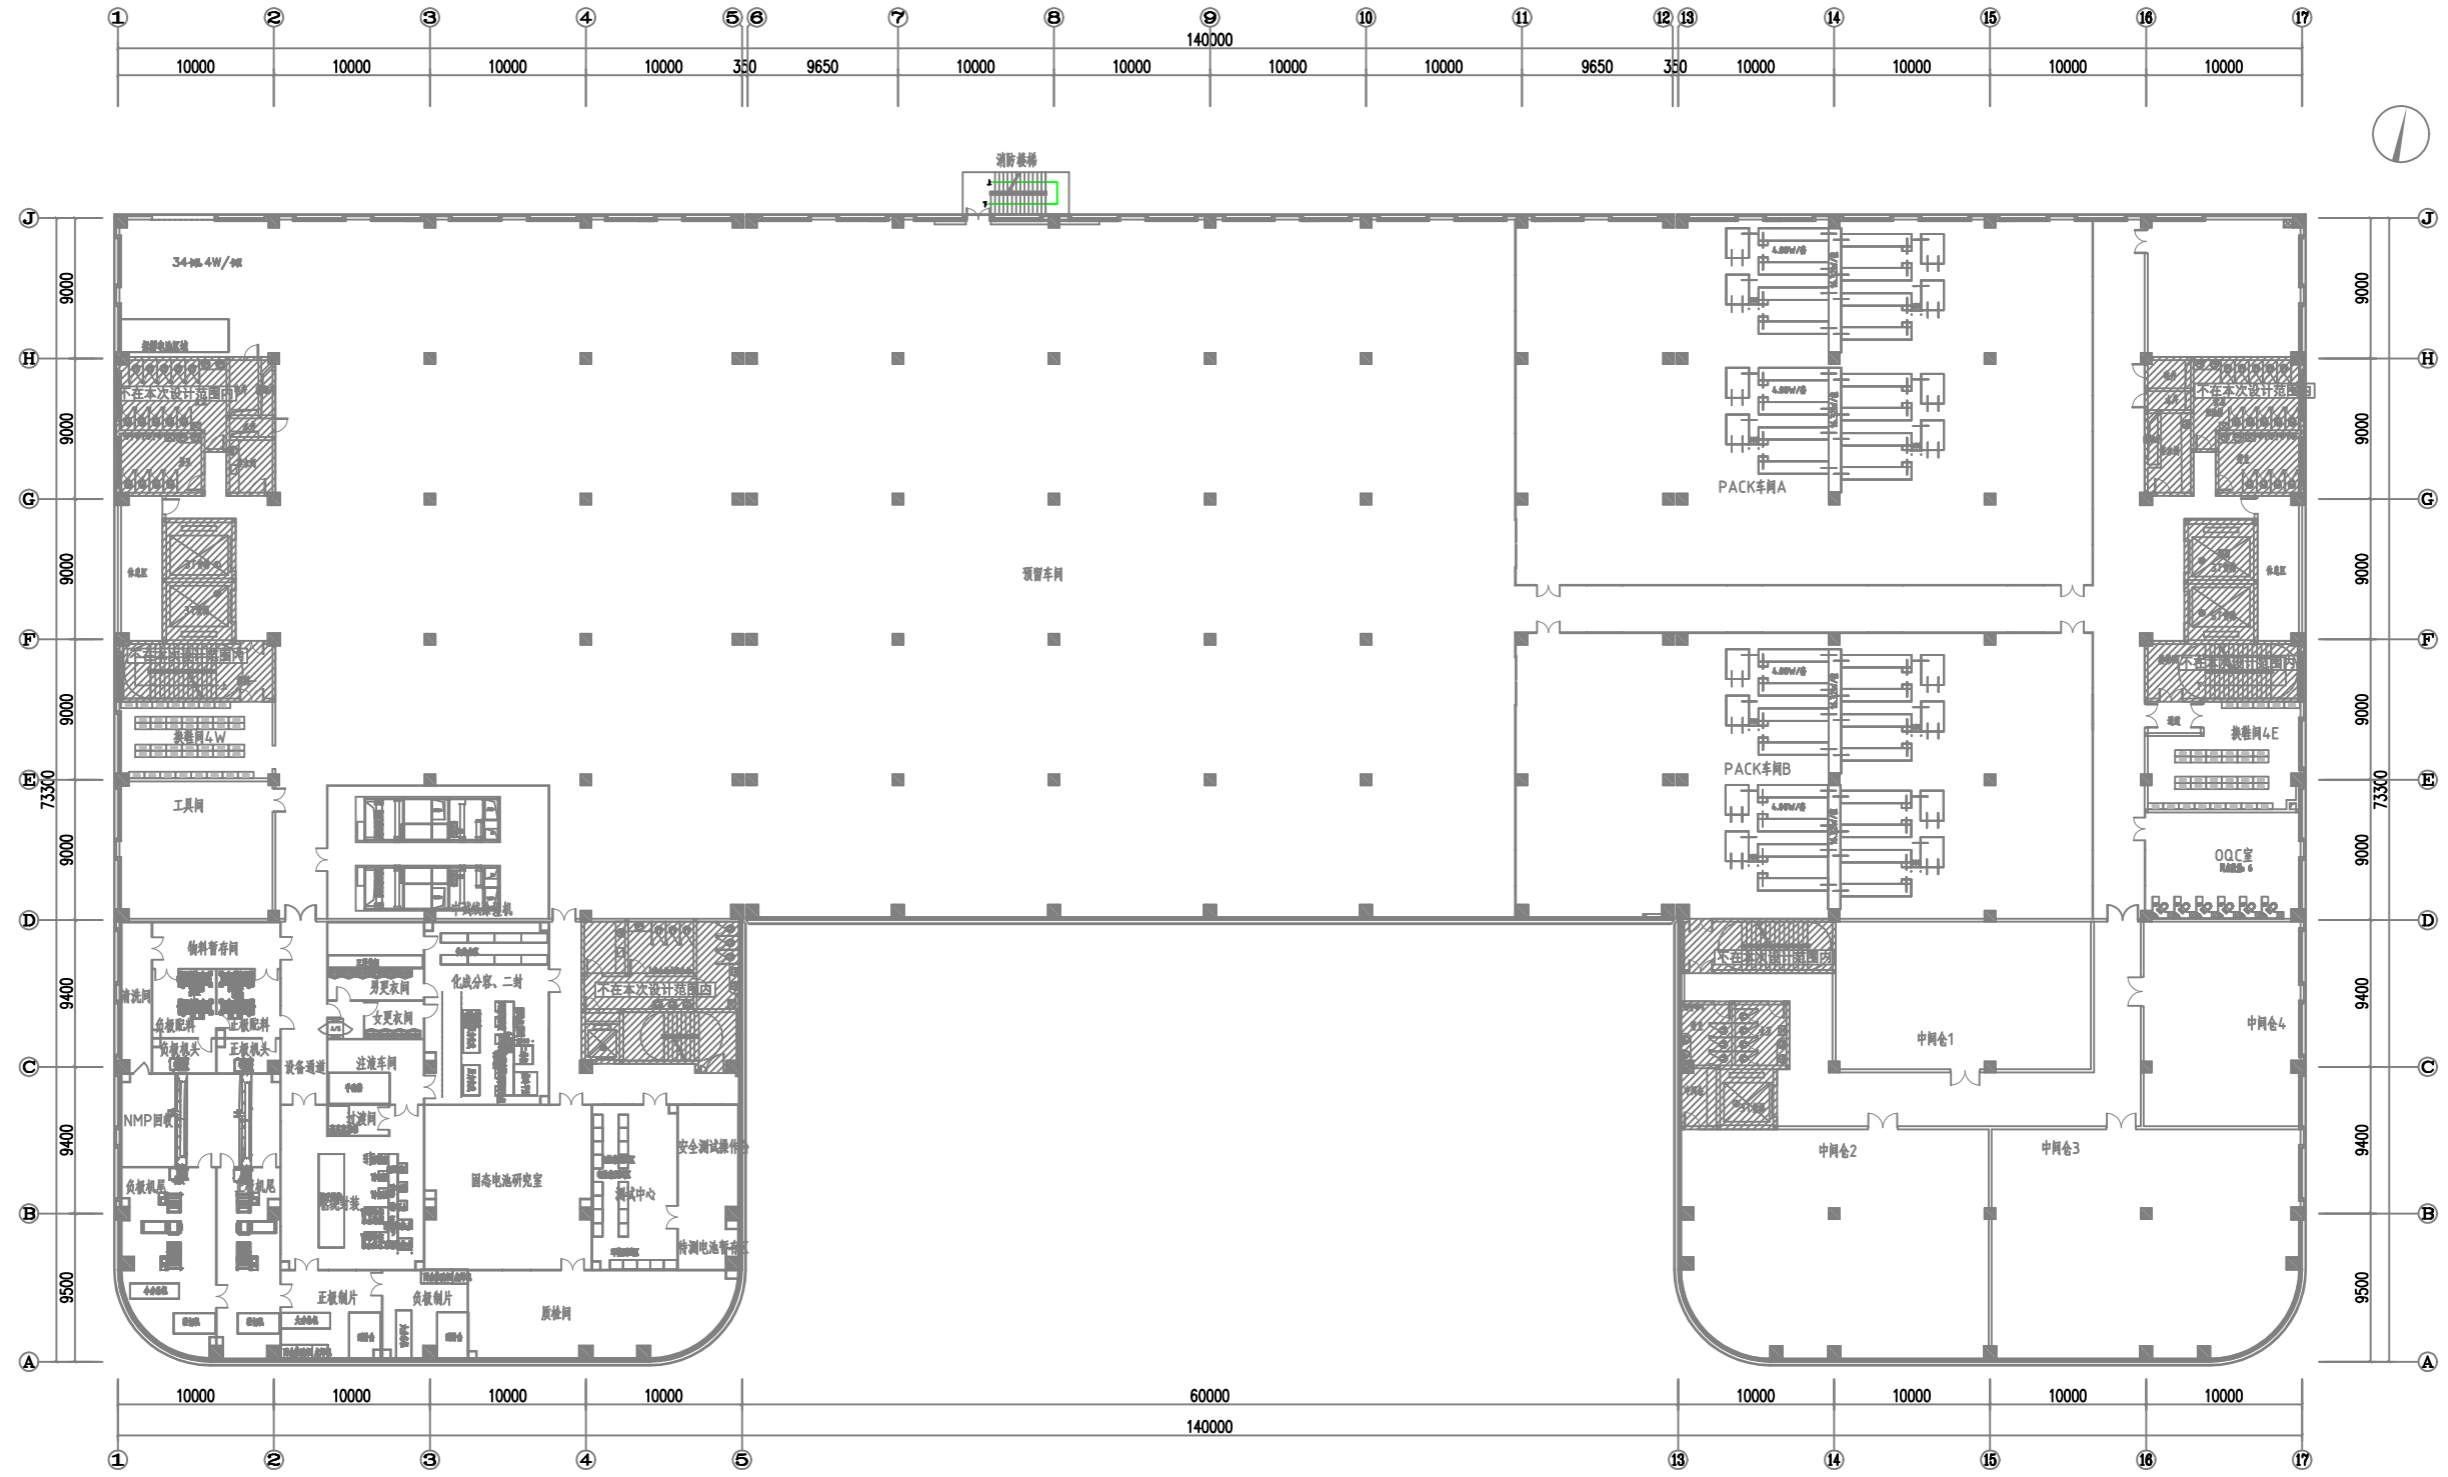

电 气
给 排 水

暖 通
环 保

建 筑
装 饰

1F 车间平面规划图

广东华业建设集团有限公司
 Guangdong Huaye Construction Group Co., Ltd
 地址: 东莞市东城街道莞樟路东城段168号华业实业大厦 TEL: 0769-22265755 22265995 FAX: 0769-22265550

阶段	设计	绘图	建设单位	比例
专业负责	校对	图号 结构-01	工程项目 3.6万平锂电量产车间规划项目	日期 2022.02
项目负责	审核	工程号	图纸名称 1F车间平面规划图	

3F 车间平面规划图

阶段	设计	绘图	建设单位	比例
专业负责	校对	图号 结构-03	工程项目 3.6万平锂电量产车间规划项目	日期
项目负责	审核	工程号	图纸名称 3F车间平面规划图	2022.02

4F 车间平面规划图

阶段	设计	绘图	建设单位	比例
专业负责	校对	图号 结构-04	工程项目 3.6万平锂电量产车间规划项目	日期 2022.02
项目负责	审核	工程号	图纸名称 4F车间平面规划图	